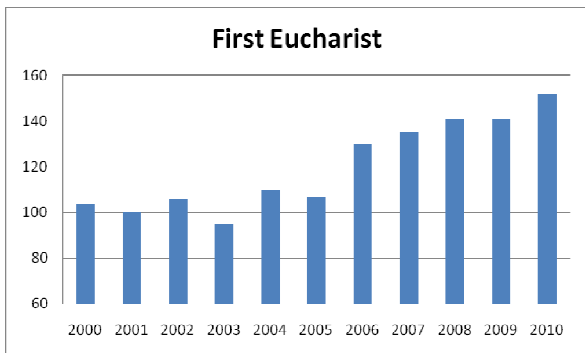

Saint Michael

<u>Year</u>	<u>Reg. Parishioners</u>	<u>Baptisms</u>	<u>First Eucharist</u>	<u>Weddings</u>	<u>Funerals</u>
2000	4631	132	104	21	14
2001	4886	121	100	16	7
2002	5128	103	106	26	14
2003	5062	138	95	20	7
2004	5266	112	110	26	7
2005	5702	103	107	15	13
2006	6073	136	130	17	9
2007	6650	108	135	13	12
2008	7194	131	141	16	15
2009	7673	114	141	16	15
2010	7795	125	152	18	7