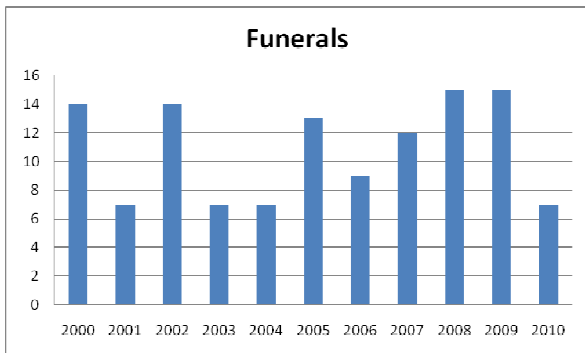

Saint Michael

<u>Year</u>	<u>Reg. Parishioners</u>	<u>Baptisms</u>	<u>First Eucharist</u>	<u>Weddings</u>	<u>Funerals</u>
2000	4631	132	104	21	14
2001	4886	121	100	16	7
2002	5128	103	106	26	14
2003	5062	138	95	20	7
2004	5266	112	110	26	7
2005	5702	103	107	15	13
2006	6073	136	130	17	9
2007	6650	108	135	13	12
2008	7194	131	141	16	15
2009	7673	114	141	16	15
2010	7795	125	152	18	7