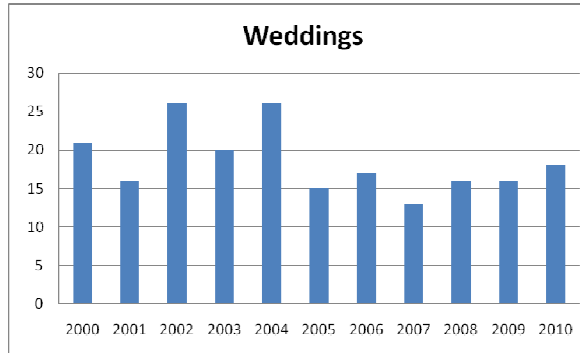

Saint Michael

<u>Year</u>	<u>Reg. Parishioners</u>	<u>Baptisms</u>	<u>First Eucharist</u>	<u>Weddings</u>	<u>Funerals</u>
2000	4631	132	104	21	14
2001	4886	121	100	16	7
2002	5128	103	106	26	14
2003	5062	138	95	20	7
2004	5266	112	110	26	7
2005	5702	103	107	15	13
2006	6073	136	130	17	9
2007	6650	108	135	13	12
2008	7194	131	141	16	15
2009	7673	114	141	16	15
2010	7795	125	152	18	7