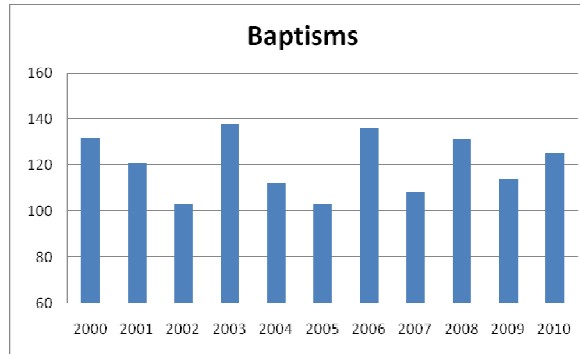

Saint Michael

<u>Year</u>	<u>Reg. Parishioners</u>	<u>Baptisms</u>	<u>First Eucharist</u>	<u>Weddings</u>	<u>Funerals</u>
2000	4631	132	104	21	14
2001	4886	121	100	16	7
2002	5128	103	106	26	14
2003	5062	138	95	20	7
2004	5266	112	110	26	7
2005	5702	103	107	15	13
2006	6073	136	130	17	9
2007	6650	108	135	13	12
2008	7194	131	141	16	15
2009	7673	114	141	16	15
2010	7795	125	152	18	7