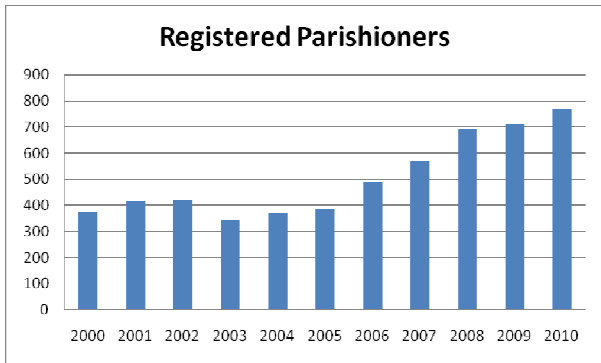

## Saint Mary of the Annunciation

<u>Year</u>	<u>Reg. Parishioners</u>	<u>Baptisms</u>	<u>First Eucharist</u>	<u>Weddings</u>	<u>Funerals</u>
<b>2000</b>	376	14	14	3	2
<b>2001</b>	414	10	12	1	2
<b>2002</b>	418	5	7	3	9
<b>2003</b>	343	10	5	2	3
<b>2004</b>	368	9	7	1	0
<b>2005</b>	385	4	11	1	0
<b>2006</b>	490	8	10	1	0
<b>2007</b>	570	10	15	4	1
<b>2008</b>	692	12	8	1	6
<b>2009</b>	712	11	0	3	4
<b>2010</b>	771	9	0	4	0