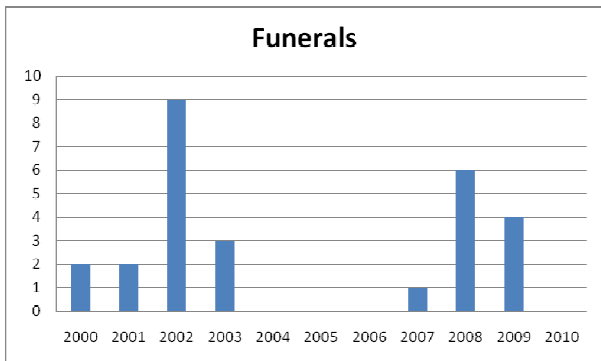

## Saint Mary of the Annunciation

<u>Year</u>	<u>Reg. Parishioners</u>	<u>Baptisms</u>	<u>First Eucharist</u>	<u>Weddings</u>	<u>Funerals</u>
<b>2000</b>	376	14	14	3	2
<b>2001</b>	414	10	12	1	2
<b>2002</b>	418	5	7	3	9
<b>2003</b>	343	10	5	2	3
<b>2004</b>	368	9	7	1	0
<b>2005</b>	385	4	11	1	0
<b>2006</b>	490	8	10	1	0
<b>2007</b>	570	10	15	4	1
<b>2008</b>	692	12	8	1	6
<b>2009</b>	712	11	0	3	4
<b>2010</b>	771	9	0	4	0