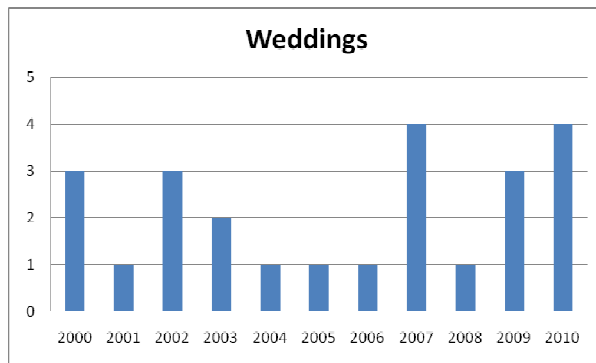

## Saint Mary of the Annunciation

<u>Year</u>	<u>Reg. Parishioners</u>	<u>Baptisms</u>	<u>First Eucharist</u>	<u>Weddings</u>	<u>Funerals</u>
<b>2000</b>	376	14	14	3	2
<b>2001</b>	414	10	12	1	2
<b>2002</b>	418	5	7	3	9
<b>2003</b>	343	10	5	2	3
<b>2004</b>	368	9	7	1	0
<b>2005</b>	385	4	11	1	0
<b>2006</b>	490	8	10	1	0
<b>2007</b>	570	10	15	4	1
<b>2008</b>	692	12	8	1	6
<b>2009</b>	712	11	0	3	4
<b>2010</b>	771	9	0	4	0