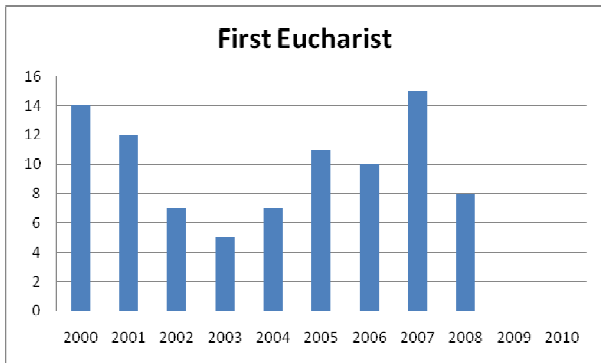

## Saint Mary of the Annunciation

<u>Year</u>	<u>Reg. Parishioners</u>	<u>Baptisms</u>	<u>First Eucharist</u>	<u>Weddings</u>	<u>Funerals</u>
<b>2000</b>	376	14	14	3	2
<b>2001</b>	414	10	12	1	2
<b>2002</b>	418	5	7	3	9
<b>2003</b>	343	10	5	2	3
<b>2004</b>	368	9	7	1	0
<b>2005</b>	385	4	11	1	0
<b>2006</b>	490	8	10	1	0
<b>2007</b>	570	10	15	4	1
<b>2008</b>	692	12	8	1	6
<b>2009</b>	712	11	0	3	4
<b>2010</b>	771	9	0	4	0