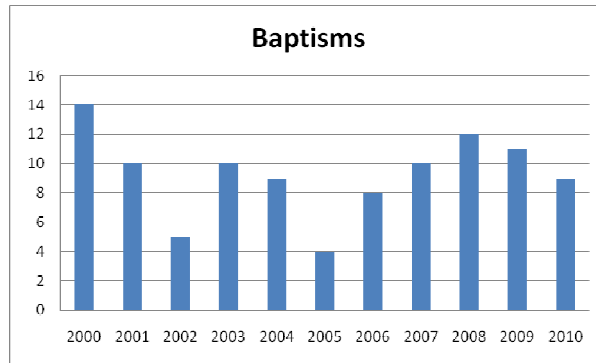

## Saint Mary of the Annunciation

<u>Year</u>	<u>Reg. Parishioners</u>	<u>Baptisms</u>	<u>First Eucharist</u>	<u>Weddings</u>	<u>Funerals</u>
<b>2000</b>	376	14	14	3	2
<b>2001</b>	414	10	12	1	2
<b>2002</b>	418	5	7	3	9
<b>2003</b>	343	10	5	2	3
<b>2004</b>	368	9	7	1	0
<b>2005</b>	385	4	11	1	0
<b>2006</b>	490	8	10	1	0
<b>2007</b>	570	10	15	4	1
<b>2008</b>	692	12	8	1	6
<b>2009</b>	712	11	0	3	4
<b>2010</b>	771	9	0	4	0