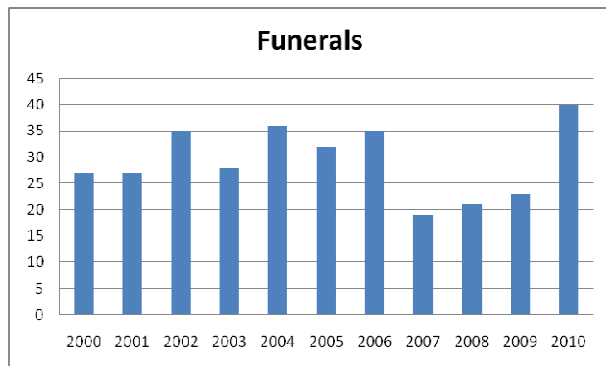

Saint Mary

| <u>Year</u> | <u>Reg. Parishioners</u> | <u>Baptisms</u> | <u>First Eucharist</u> | <u>Weddings</u> | <u>Funerals</u> |
|-------------|--------------------------|-----------------|------------------------|-----------------|-----------------|
| 2000 | 4632 | 66 | 98 | 9 | 27 |
| 2001 | 4850 | 100 | 113 | 10 | 27 |
| 2002 | 4972 | 86 | 123 | 6 | 35 |
| 2003 | 5099 | 77 | 113 | 6 | 28 |
| 2004 | 4421 | 69 | 93 | 9 | 36 |
| 2005 | 4408 | 63 | 88 | 9 | 32 |
| 2006 | 3791 | 52 | 85 | 4 | 35 |
| 2007 | 3927 | 46 | 86 | 3 | 19 |
| 2008 | 4026 | 58 | 82 | 5 | 21 |
| 2009 | 4160 | 39 | 99 | 7 | 23 |
| 2010 | 4454 | 47 | 78 | 10 | 40 |