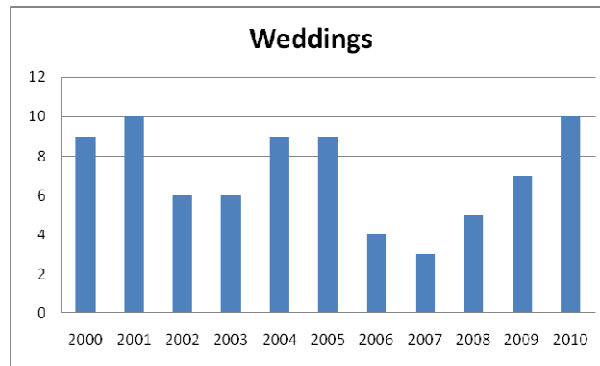

Saint Mary

| <u>Year</u> | <u>Reg. Parishioners</u> | <u>Baptisms</u> | <u>First Eucharist</u> | <u>Weddings</u> | <u>Funerals</u> |
|-------------|--------------------------|-----------------|------------------------|-----------------|-----------------|
| 2000 | 4632 | 66 | 98 | 9 | 27 |
| 2001 | 4850 | 100 | 113 | 10 | 27 |
| 2002 | 4972 | 86 | 123 | 6 | 35 |
| 2003 | 5099 | 77 | 113 | 6 | 28 |
| 2004 | 4421 | 69 | 93 | 9 | 36 |
| 2005 | 4408 | 63 | 88 | 9 | 32 |
| 2006 | 3791 | 52 | 85 | 4 | 35 |
| 2007 | 3927 | 46 | 86 | 3 | 19 |
| 2008 | 4026 | 58 | 82 | 5 | 21 |
| 2009 | 4160 | 39 | 99 | 7 | 23 |
| 2010 | 4454 | 47 | 78 | 10 | 40 |