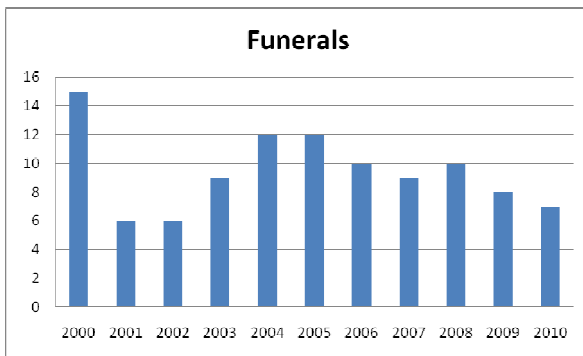

Saint Ann

<u>Year</u>	<u>Reg. Parishioners</u>	<u>Baptisms</u>	<u>First Eucharist</u>	<u>Weddings</u>	<u>Funerals</u>
2000	896	18	17	4	15
2001	984	27	22	3	6
2002	1046	35	22	6	6
2003	1163	18	29	7	9
2004	1350	32	23	7	12
2005	1386	35	28	4	12
2006	1558	27	41	7	10
2007	1676	32	40	7	9
2008	1756	23	32	9	10
2009	1800	17	38	5	8
2010	1824	26	26	1	7