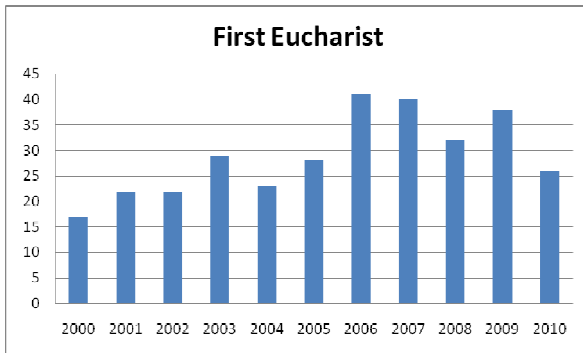

Saint Ann

<u>Year</u>	<u>Reg. Parishioners</u>	<u>Baptisms</u>	<u>First Eucharist</u>	<u>Weddings</u>	<u>Funerals</u>
2000	896	18	17	4	15
2001	984	27	22	3	6
2002	1046	35	22	6	6
2003	1163	18	29	7	9
2004	1350	32	23	7	12
2005	1386	35	28	4	12
2006	1558	27	41	7	10
2007	1676	32	40	7	9
2008	1756	23	32	9	10
2009	1800	17	38	5	8
2010	1824	26	26	1	7