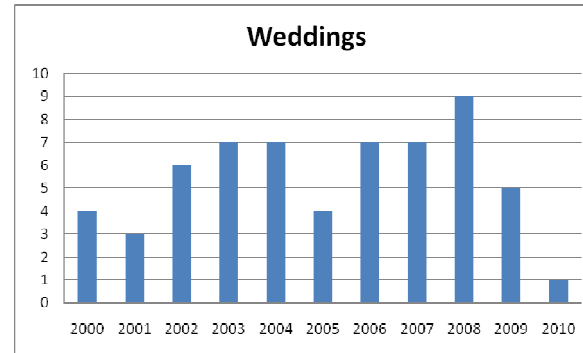

Saint Ann

<u>Year</u>	<u>Reg. Parishioners</u>	<u>Baptisms</u>	<u>First Eucharist</u>	<u>Weddings</u>	<u>Funerals</u>
2000	896	18	17	4	15
2001	984	27	22	3	6
2002	1046	35	22	6	6
2003	1163	18	29	7	9
2004	1350	32	23	7	12
2005	1386	35	28	4	12
2006	1558	27	41	7	10
2007	1676	32	40	7	9
2008	1756	23	32	9	10
2009	1800	17	38	5	8
2010	1824	26	26	1	7