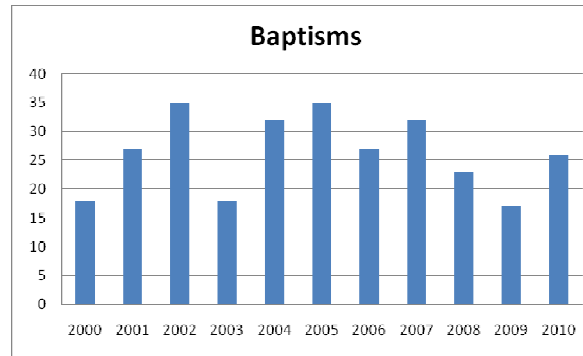

Saint Ann

<u>Year</u>	<u>Reg. Parishioners</u>	<u>Baptisms</u>	<u>First Eucharist</u>	<u>Weddings</u>	<u>Funerals</u>
2000	896	18	17	4	15
2001	984	27	22	3	6
2002	1046	35	22	6	6
2003	1163	18	29	7	9
2004	1350	32	23	7	12
2005	1386	35	28	4	12
2006	1558	27	41	7	10
2007	1676	32	40	7	9
2008	1756	23	32	9	10
2009	1800	17	38	5	8
2010	1824	26	26	1	7