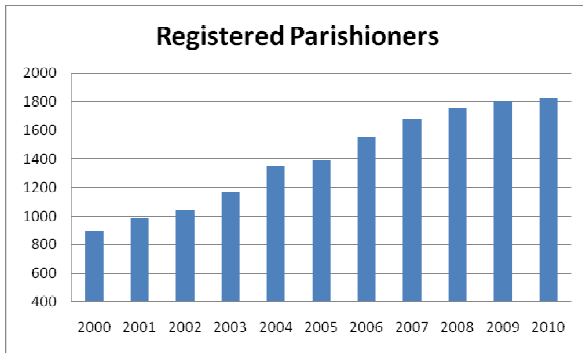

Saint Ann

<u>Year</u>	<u>Reg. Parishioners</u>	<u>Baptisms</u>	<u>First Eucharist</u>	<u>Weddings</u>	<u>Funerals</u>
2000	896	18	17	4	15
2001	984	27	22	3	6
2002	1046	35	22	6	6
2003	1163	18	29	7	9
2004	1350	32	23	7	12
2005	1386	35	28	4	12
2006	1558	27	41	7	10
2007	1676	32	40	7	9
2008	1756	23	32	9	10
2009	1800	17	38	5	8
2010	1824	26	26	1	7