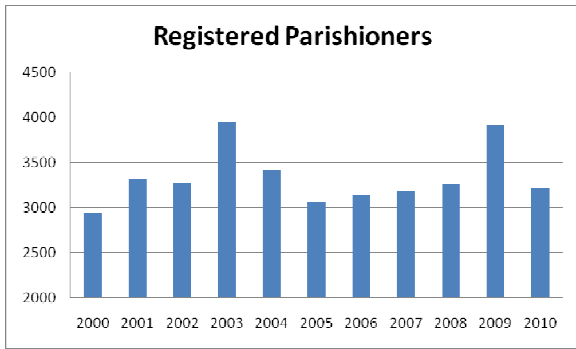

Our Lady of Lourdes

<u>Year</u>	<u>Reg. Parishioners</u>	<u>Baptisms</u>	<u>First Eucharist</u>	<u>Weddings</u>	<u>Funerals</u>
2000	2943	47	92	12	24
2001	3320	19	64	8	27
2002	3278	48	58	5	23
2003	3947	49	58	12	23
2004	3424	40	56	7	21
2005	3060	44	58	8	22
2006	3142	37	52	5	31
2007	3179	32	53	9	34
2008	3260	35	45	14	28
2009	3909	37	45	5	29
2010	3220	49	55	11	29