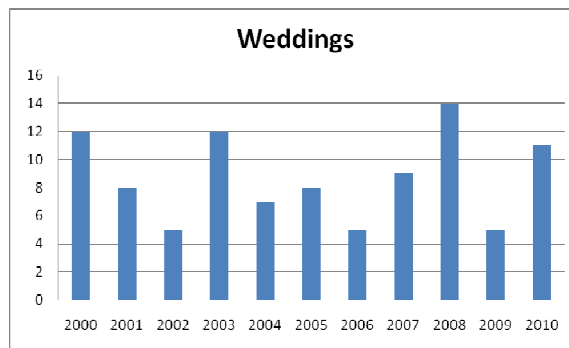

Our Lady of Lourdes

<u>Year</u>	<u>Reg. Parishioners</u>	<u>Baptisms</u>	<u>First Eucharist</u>	<u>Weddings</u>	<u>Funerals</u>
2000	2943	47	92	12	24
2001	3320	19	64	8	27
2002	3278	48	58	5	23
2003	3947	49	58	12	23
2004	3424	40	56	7	21
2005	3060	44	58	8	22
2006	3142	37	52	5	31
2007	3179	32	53	9	34
2008	3260	35	45	14	28
2009	3909	37	45	5	29
2010	3220	49	55	11	29