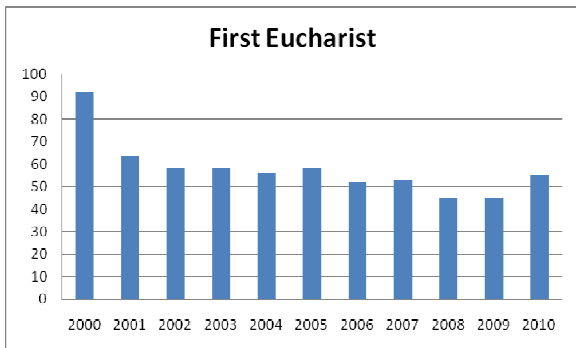

Our Lady of Lourdes

<u>Year</u>	<u>Reg. Parishioners</u>	<u>Baptisms</u>	<u>First Eucharist</u>	<u>Weddings</u>	<u>Funerals</u>
2000	2943	47	92	12	24
2001	3320	19	64	8	27
2002	3278	48	58	5	23
2003	3947	49	58	12	23
2004	3424	40	56	7	21
2005	3060	44	58	8	22
2006	3142	37	52	5	31
2007	3179	32	53	9	34
2008	3260	35	45	14	28
2009	3909	37	45	5	29
2010	3220	49	55	11	29