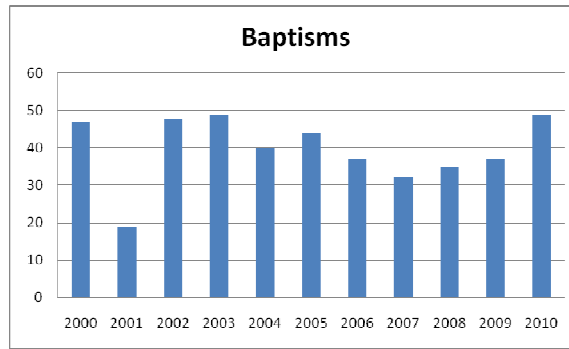

Our Lady of Lourdes

<u>Year</u>	<u>Reg. Parishioners</u>	<u>Baptisms</u>	<u>First Eucharist</u>	<u>Weddings</u>	<u>Funerals</u>
2000	2943	47	92	12	24
2001	3320	19	64	8	27
2002	3278	48	58	5	23
2003	3947	49	58	12	23
2004	3424	40	56	7	21
2005	3060	44	58	8	22
2006	3142	37	52	5	31
2007	3179	32	53	9	34
2008	3260	35	45	14	28
2009	3909	37	45	5	29
2010	3220	49	55	11	29