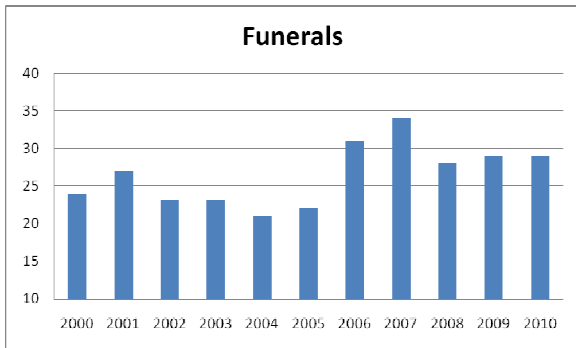

Our Lady of Lourdes

<u>Year</u>	<u>Reg. Parishioners</u>	<u>Baptisms</u>	<u>First Eucharist</u>	<u>Weddings</u>	<u>Funerals</u>
2000	2943	47	92	12	24
2001	3320	19	64	8	27
2002	3278	48	58	5	23
2003	3947	49	58	12	23
2004	3424	40	56	7	21
2005	3060	44	58	8	22
2006	3142	37	52	5	31
2007	3179	32	53	9	34
2008	3260	35	45	14	28
2009	3909	37	45	5	29
2010	3220	49	55	11	29