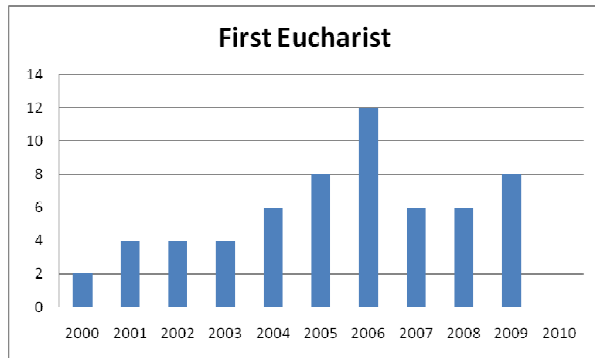

Immaculate Conception

Year	Reg. Parishioners	Baptisms	First Eucharist	Weddings	Funerals
2000	231	2	2	0	1
2001	251	6	4	2	3
2002	275	8	4	2	2
2003	265	5	4	4	2
2004	281	5	6	2	3
2005	302	7	8	3	5
2006	302	3	12	1	2
2007	257	3	6	3	4
2008	311	0	6	2	7
2009	355	5	8	2	3
2010	393	2	0	0	2