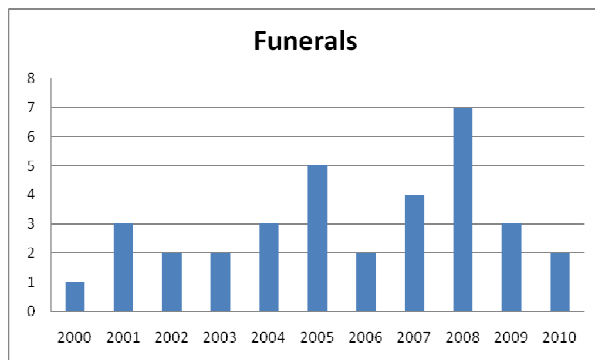

Immaculate Conception

Year	Reg. Parishioners	Baptisms	First Eucharist	Weddings	Funerals
2000	231	2	2	0	1
2001	251	6	4	2	3
2002	275	8	4	2	2
2003	265	5	4	4	2
2004	281	5	6	2	3
2005	302	7	8	3	5
2006	302	3	12	1	2
2007	257	3	6	3	4
2008	311	0	6	2	7
2009	355	5	8	2	3
2010	393	2	0	0	2