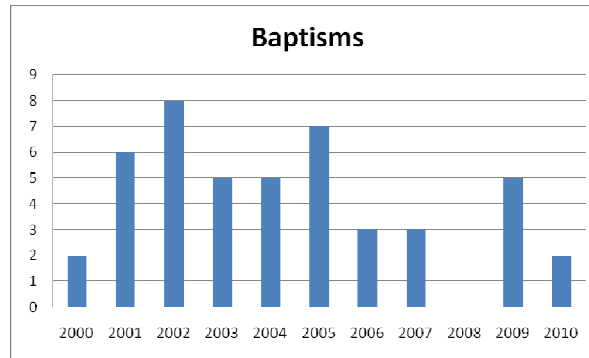

Immaculate Conception

Year	Reg. Parishioners	Baptisms	First Eucharist	Weddings	Funerals
2000	231	2	2	0	1
2001	251	6	4	2	3
2002	275	8	4	2	2
2003	265	5	4	4	2
2004	281	5	6	2	3
2005	302	7	8	3	5
2006	302	3	12	1	2
2007	257	3	6	3	4
2008	311	0	6	2	7
2009	355	5	8	2	3
2010	393	2	0	0	2