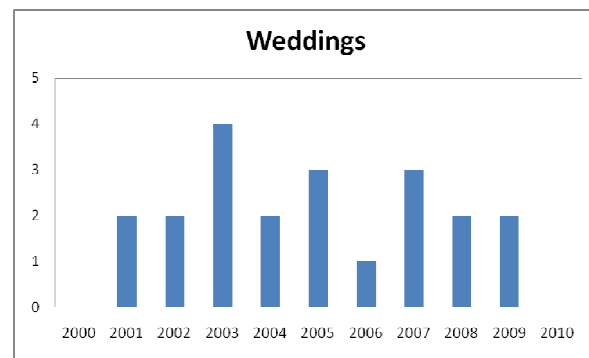

Immaculate Conception

Year	Reg. Parishioners	Baptisms	First Eucharist	Weddings	Funerals
2000	231	2	2	0	1
2001	251	6	4	2	3
2002	275	8	4	2	2
2003	265	5	4	4	2
2004	281	5	6	2	3
2005	302	7	8	3	5
2006	302	3	12	1	2
2007	257	3	6	3	4
2008	311	0	6	2	7
2009	355	5	8	2	3
2010	393	2	0	0	2