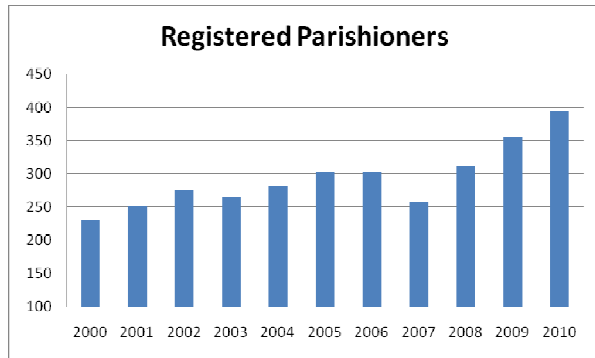

Immaculate Conception

Year	Reg. Parishioners	Baptisms	First Eucharist	Weddings	Funerals
2000	231	2	2	0	1
2001	251	6	4	2	3
2002	275	8	4	2	2
2003	265	5	4	4	2
2004	281	5	6	2	3
2005	302	7	8	3	5
2006	302	3	12	1	2
2007	257	3	6	3	4
2008	311	0	6	2	7
2009	355	5	8	2	3
2010	393	2	0	0	2