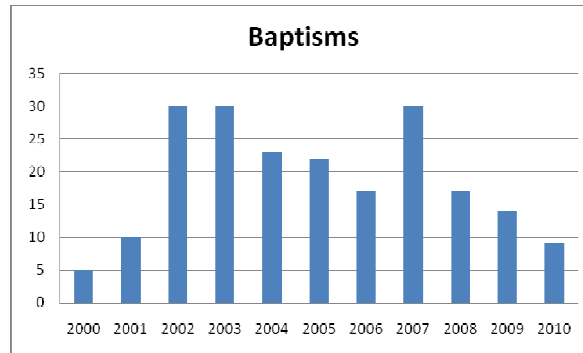

Saint Timothy

<u>Year</u>	<u>Reg. Parishioners</u>	<u>Baptisms</u>	<u>First Eucharist</u>	<u>Weddings</u>	<u>Funerals</u>
2000	478	5	3	3	10
2001	516	10	6	0	12
2002	756	30	6	5	5
2003	605	30	17	5	9
2004	754	23	2	4	11
2005	844	22	17	2	11
2006	461	17	7	5	10
2007	656	30	12	6	6
2008	620	17	17	1	6
2009	568	14	7	1	10
2010	600	9	7	6	5