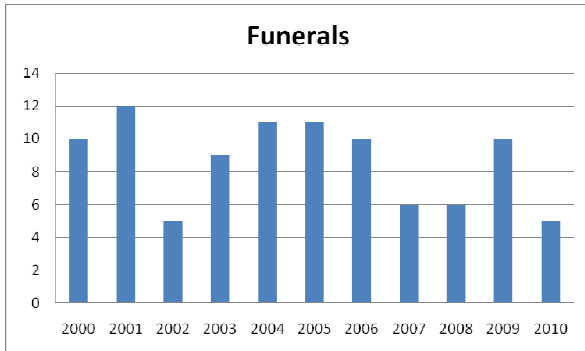

Saint Timothy

<u>Year</u>	<u>Reg. Parishioners</u>	<u>Baptisms</u>	<u>First Eucharist</u>	<u>Weddings</u>	<u>Funerals</u>
2000	478	5	3	3	10
2001	516	10	6	0	12
2002	756	30	6	5	5
2003	605	30	17	5	9
2004	754	23	2	4	11
2005	844	22	17	2	11
2006	461	17	7	5	10
2007	656	30	12	6	6
2008	620	17	17	1	6
2009	568	14	7	1	10
2010	600	9	7	6	5