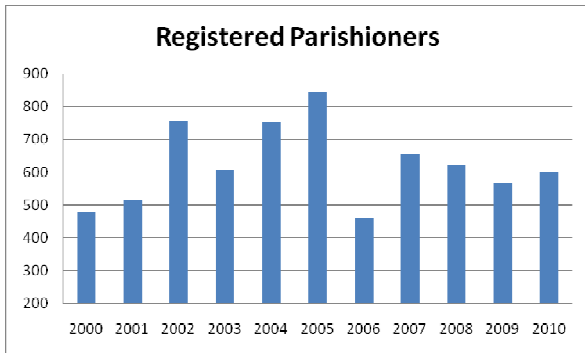

Saint Timothy

<u>Year</u>	<u>Reg. Parishioners</u>	<u>Baptisms</u>	<u>First Eucharist</u>	<u>Weddings</u>	<u>Funerals</u>
2000	478	5	3	3	10
2001	516	10	6	0	12
2002	756	30	6	5	5
2003	605	30	17	5	9
2004	754	23	2	4	11
2005	844	22	17	2	11
2006	461	17	7	5	10
2007	656	30	12	6	6
2008	620	17	17	1	6
2009	568	14	7	1	10
2010	600	9	7	6	5