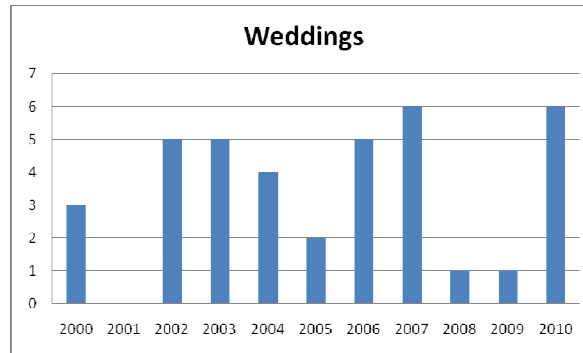

Saint Timothy

<u>Year</u>	<u>Reg. Parishioners</u>	<u>Baptisms</u>	<u>First Eucharist</u>	<u>Weddings</u>	<u>Funerals</u>
2000	478	5	3	3	10
2001	516	10	6	0	12
2002	756	30	6	5	5
2003	605	30	17	5	9
2004	754	23	2	4	11
2005	844	22	17	2	11
2006	461	17	7	5	10
2007	656	30	12	6	6
2008	620	17	17	1	6
2009	568	14	7	1	10
2010	600	9	7	6	5