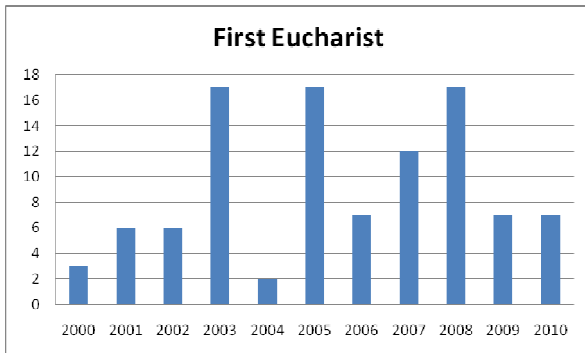

Saint Timothy

<u>Year</u>	<u>Reg. Parishioners</u>	<u>Baptisms</u>	<u>First Eucharist</u>	<u>Weddings</u>	<u>Funerals</u>
2000	478	5	3	3	10
2001	516	10	6	0	12
2002	756	30	6	5	5
2003	605	30	17	5	9
2004	754	23	2	4	11
2005	844	22	17	2	11
2006	461	17	7	5	10
2007	656	30	12	6	6
2008	620	17	17	1	6
2009	568	14	7	1	10
2010	600	9	7	6	5