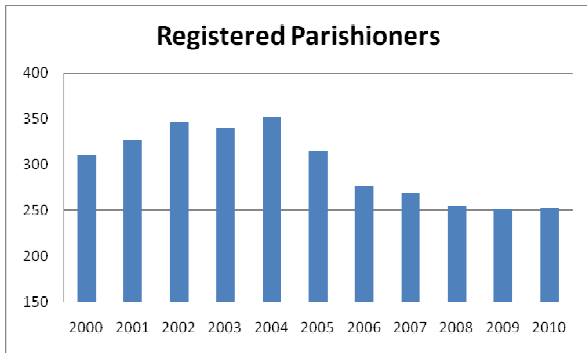

Saint Peter

<u>Year</u>	<u>Reg. Parishioners</u>	<u>Baptisms</u>	<u>First Eucharist</u>	<u>Weddings</u>	<u>Funerals</u>
2000	310	15	2	18	20
2001	326	19	2	0	71
2002	347	9	1	1	69
2003	340	18	1	3	10
2004	353	8	0	1	95
2005	315	16	0	2	22
2006	276	13	0	0	33
2007	269	9	2	0	7
2008	255	7	0	3	10
2009	251	12	7	0	18
2010	253	7	0	2	10