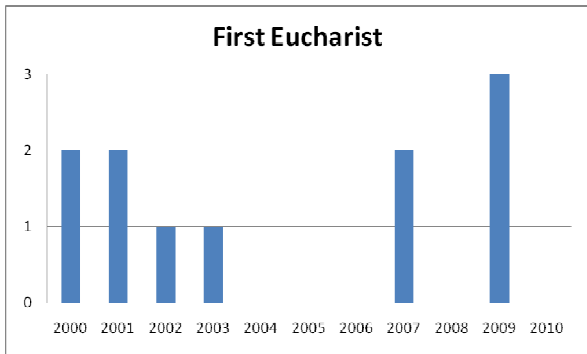

Saint Peter

<u>Year</u>	<u>Reg. Parishioners</u>	<u>Baptisms</u>	<u>First Eucharist</u>	<u>Weddings</u>	<u>Funerals</u>
2000	310	15	2	18	20
2001	326	19	2	0	71
2002	347	9	1	1	69
2003	340	18	1	3	10
2004	353	8	0	1	95
2005	315	16	0	2	22
2006	276	13	0	0	33
2007	269	9	2	0	7
2008	255	7	0	3	10
2009	251	12	7	0	18
2010	253	7	0	2	10