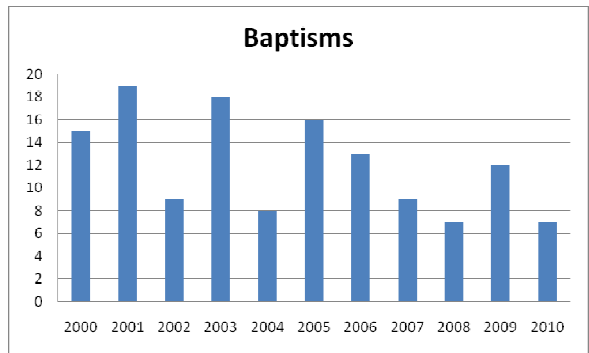

Saint Peter

<u>Year</u>	<u>Reg. Parishioners</u>	<u>Baptisms</u>	<u>First Eucharist</u>	<u>Weddings</u>	<u>Funerals</u>
2000	310	15	2	18	20
2001	326	19	2	0	71
2002	347	9	1	1	69
2003	340	18	1	3	10
2004	353	8	0	1	95
2005	315	16	0	2	22
2006	276	13	0	0	33
2007	269	9	2	0	7
2008	255	7	0	3	10
2009	251	12	7	0	18
2010	253	7	0	2	10