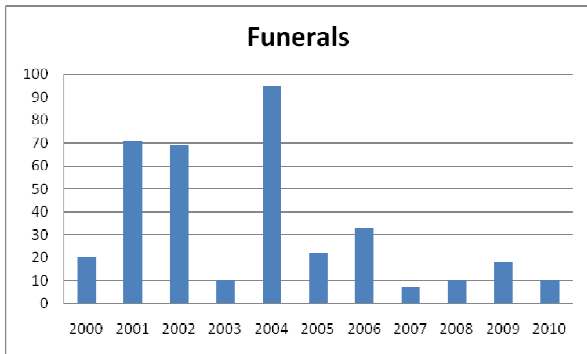

Saint Peter

<u>Year</u>	<u>Reg. Parishioners</u>	<u>Baptisms</u>	<u>First Eucharist</u>	<u>Weddings</u>	<u>Funerals</u>
2000	310	15	2	18	20
2001	326	19	2	0	71
2002	347	9	1	1	69
2003	340	18	1	3	10
2004	353	8	0	1	95
2005	315	16	0	2	22
2006	276	13	0	0	33
2007	269	9	2	0	7
2008	255	7	0	3	10
2009	251	12	7	0	18
2010	253	7	0	2	10