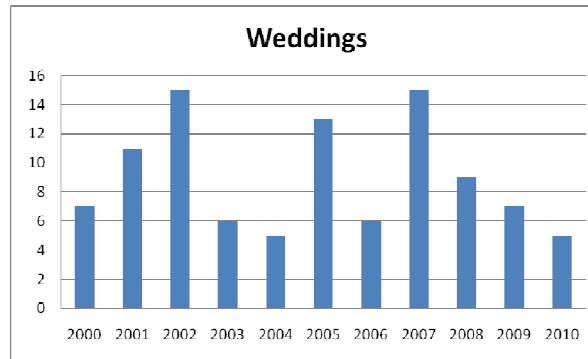

Saint Paul

Year	Reg. Parishioners	Baptisms	First Eucharist	Weddings	Funerals
2000	1508	30	10	7	16
2001	1082	18	14	11	19
2002	1087	32	18	15	18
2003	1106	18	11	6	20
2004	1008	41	17	5	20
2005	1110	22	10	13	19
2006	1053	41	11	6	18
2007	1167	27	8	15	23
2008	956	14	0	9	25
2009	956	18	17	7	18
2010	965	23	6	5	18