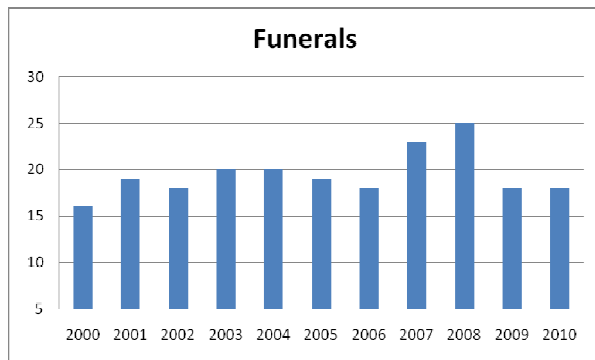

Saint Paul

Year	Reg. Parishioners	Baptisms	First Eucharist	Weddings	Funerals
2000	1508	30	10	7	16
2001	1082	18	14	11	19
2002	1087	32	18	15	18
2003	1106	18	11	6	20
2004	1008	41	17	5	20
2005	1110	22	10	13	19
2006	1053	41	11	6	18
2007	1167	27	8	15	23
2008	956	14	0	9	25
2009	956	18	17	7	18
2010	965	23	6	5	18