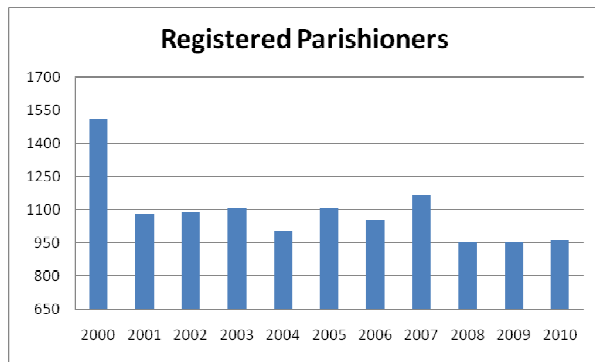

Saint Paul

Year	Reg. Parishioners	Baptisms	First Eucharist	Weddings	Funerals
2000	1508	30	10	7	16
2001	1082	18	14	11	19
2002	1087	32	18	15	18
2003	1106	18	11	6	20
2004	1008	41	17	5	20
2005	1110	22	10	13	19
2006	1053	41	11	6	18
2007	1167	27	8	15	23
2008	956	14	0	9	25
2009	956	18	17	7	18
2010	965	23	6	5	18