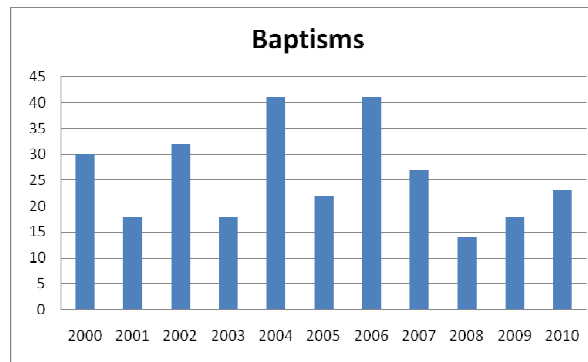

Saint Paul

Year	Reg. Parishioners	Baptisms	First Eucharist	Weddings	Funerals
2000	1508	30	10	7	16
2001	1082	18	14	11	19
2002	1087	32	18	15	18
2003	1106	18	11	6	20
2004	1008	41	17	5	20
2005	1110	22	10	13	19
2006	1053	41	11	6	18
2007	1167	27	8	15	23
2008	956	14	0	9	25
2009	956	18	17	7	18
2010	965	23	6	5	18