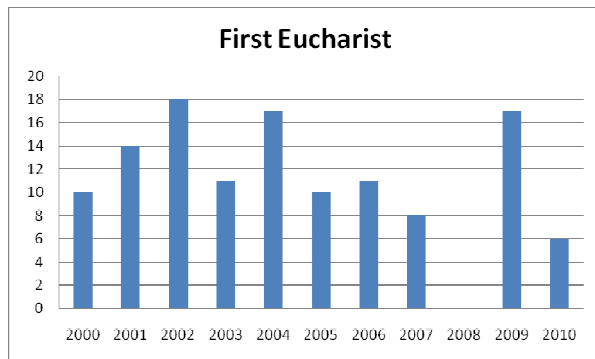

Saint Paul

Year	Reg. Parishioners	Baptisms	First Eucharist	Weddings	Funerals
2000	1508	30	10	7	16
2001	1082	18	14	11	19
2002	1087	32	18	15	18
2003	1106	18	11	6	20
2004	1008	41	17	5	20
2005	1110	22	10	13	19
2006	1053	41	11	6	18
2007	1167	27	8	15	23
2008	956	14	0	9	25
2009	956	18	17	7	18
2010	965	23	6	5	18