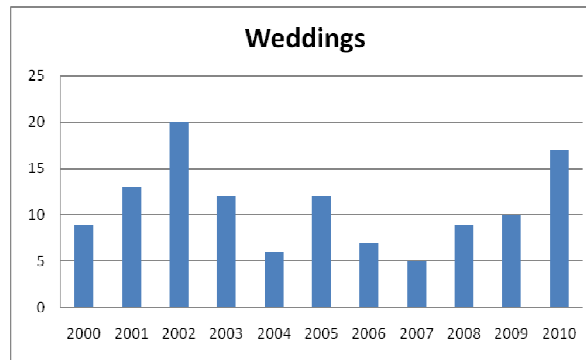

Saint Patrick

<u>Year</u>	<u>Reg. Parishioners</u>	<u>Baptisms</u>	<u>First Eucharist</u>	<u>Weddings</u>	<u>Funerals</u>
2000	176	6	0	9	3
2001	206	7	5	13	5
2002	201	9	3	20	2
2003	184	8	0	12	2
2004	197	9	5	6	2
2005	206	16	0	12	4
2006	180	6	0	7	4
2007	230	6	0	5	0
2008	253	10	0	9	4
2009	235	10	0	10	4
2010	289	9	0	17	2