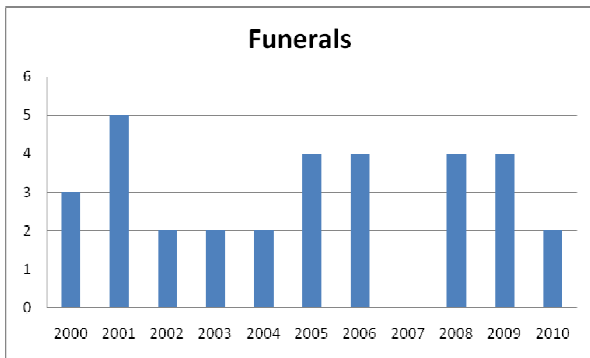

Saint Patrick

<u>Year</u>	<u>Reg. Parishioners</u>	<u>Baptisms</u>	<u>First Eucharist</u>	<u>Weddings</u>	<u>Funerals</u>
2000	176	6	0	9	3
2001	206	7	5	13	5
2002	201	9	3	20	2
2003	184	8	0	12	2
2004	197	9	5	6	2
2005	206	16	0	12	4
2006	180	6	0	7	4
2007	230	6	0	5	0
2008	253	10	0	9	4
2009	235	10	0	10	4
2010	289	9	0	17	2