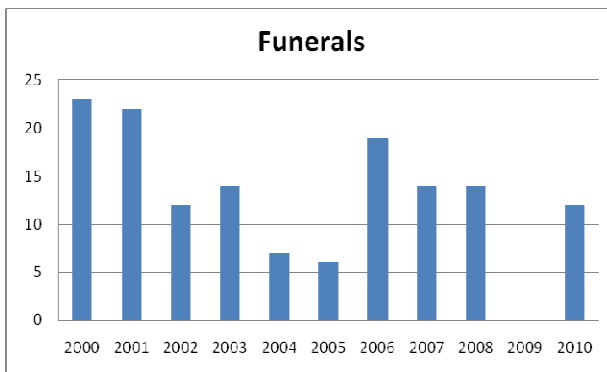

## Saint John

<u>Year</u>	<u>Reg. Parishioners</u>	<u>Baptisms</u>	<u>First Eucharist</u>	<u>Weddings</u>	<u>Funerals</u>
<b>2000</b>	1379	16	13	10	23
<b>2001</b>	1390	20	21	7	22
<b>2002</b>	1393	29	13	8	12
<b>2003</b>	1480	19	13	4	14
<b>2004</b>	1149	8	14	4	7
<b>2005</b>	1260	28	14	0	6
<b>2006</b>	963	28	19	4	19
<b>2007</b>	812	21	20	2	14
<b>2008</b>	854	31	21	7	14
<b>2009</b>	1018	29	21	5	0
<b>2010</b>	928	22	29	5	12