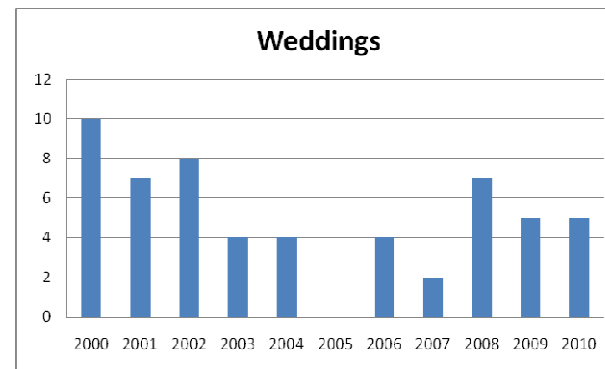

## Saint John

<u>Year</u>	<u>Reg. Parishioners</u>	<u>Baptisms</u>	<u>First Eucharist</u>	<u>Weddings</u>	<u>Funerals</u>
<b>2000</b>	1379	16	13	10	23
<b>2001</b>	1390	20	21	7	22
<b>2002</b>	1393	29	13	8	12
<b>2003</b>	1480	19	13	4	14
<b>2004</b>	1149	8	14	4	7
<b>2005</b>	1260	28	14	0	6
<b>2006</b>	963	28	19	4	19
<b>2007</b>	812	21	20	2	14
<b>2008</b>	854	31	21	7	14
<b>2009</b>	1018	29	21	5	0
<b>2010</b>	928	22	29	5	12