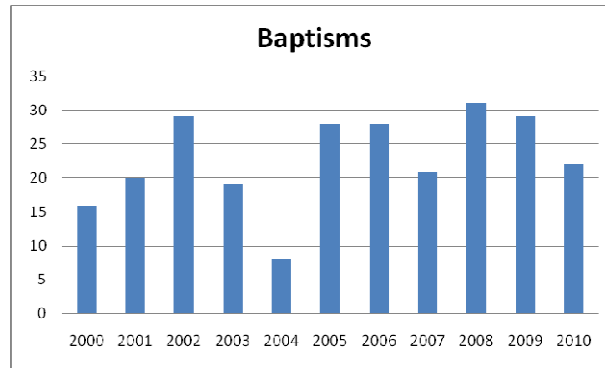

## Saint John

<u>Year</u>	<u>Reg. Parishioners</u>	<u>Baptisms</u>	<u>First Eucharist</u>	<u>Weddings</u>	<u>Funerals</u>
<b>2000</b>	1379	16	13	10	23
<b>2001</b>	1390	20	21	7	22
<b>2002</b>	1393	29	13	8	12
<b>2003</b>	1480	19	13	4	14
<b>2004</b>	1149	8	14	4	7
<b>2005</b>	1260	28	14	0	6
<b>2006</b>	963	28	19	4	19
<b>2007</b>	812	21	20	2	14
<b>2008</b>	854	31	21	7	14
<b>2009</b>	1018	29	21	5	0
<b>2010</b>	928	22	29	5	12