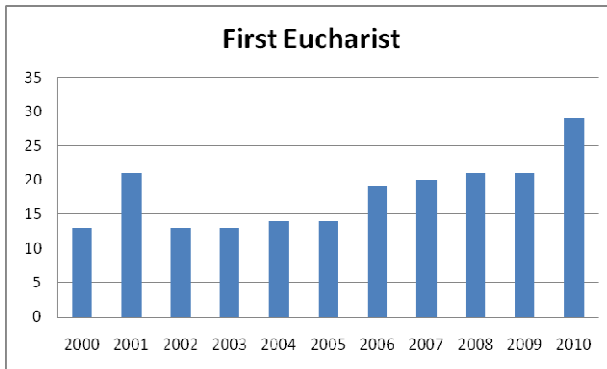

## Saint John

<u>Year</u>	<u>Reg. Parishioners</u>	<u>Baptisms</u>	<u>First Eucharist</u>	<u>Weddings</u>	<u>Funerals</u>
<b>2000</b>	1379	16	13	10	23
<b>2001</b>	1390	20	21	7	22
<b>2002</b>	1393	29	13	8	12
<b>2003</b>	1480	19	13	4	14
<b>2004</b>	1149	8	14	4	7
<b>2005</b>	1260	28	14	0	6
<b>2006</b>	963	28	19	4	19
<b>2007</b>	812	21	20	2	14
<b>2008</b>	854	31	21	7	14
<b>2009</b>	1018	29	21	5	0
<b>2010</b>	928	22	29	5	12