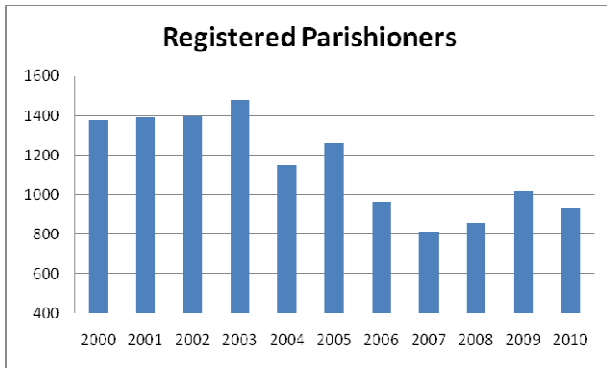

## Saint John

<u>Year</u>	<u>Reg. Parishioners</u>	<u>Baptisms</u>	<u>First Eucharist</u>	<u>Weddings</u>	<u>Funerals</u>
<b>2000</b>	1379	16	13	10	23
<b>2001</b>	1390	20	21	7	22
<b>2002</b>	1393	29	13	8	12
<b>2003</b>	1480	19	13	4	14
<b>2004</b>	1149	8	14	4	7
<b>2005</b>	1260	28	14	0	6
<b>2006</b>	963	28	19	4	19
<b>2007</b>	812	21	20	2	14
<b>2008</b>	854	31	21	7	14
<b>2009</b>	1018	29	21	5	0
<b>2010</b>	928	22	29	5	12