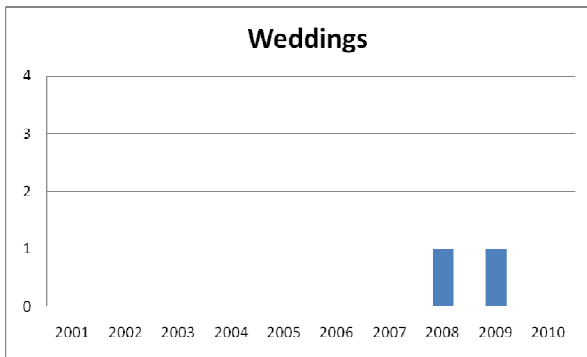

Saint Elizabeth

<u>Year</u>	<u>Reg. Parishioners</u>	<u>Baptisms</u>	<u>First Eucharist</u>	<u>Weddings</u>	<u>Funerals</u>
2000	0	0	0	0	0
2001	213	6	4	0	1
2002	195	0	0	0	4
2003	181	0	8	0	0
2004	180	3	1	0	0
2005	179	0	0	0	1
2006	102	0	1	0	1
2007	160	3	4	0	1
2008	165	4	0	1	1
2009	181	7	2	1	1
2010	190	3	1	0	6