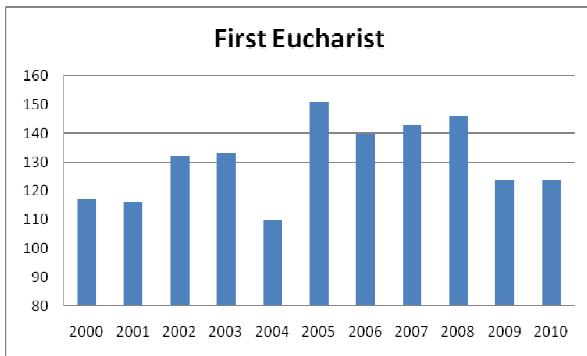

Saint Bridget

<u>Year</u>	<u>Reg. Parishioners</u>	<u>Baptisms</u>	<u>First Eucharist</u>	<u>Weddings</u>	<u>Funerals</u>
2000	6718	171	117	73	55
2001	7458	154	116	59	44
2002	7781	141	132	59	36
2003	7092	176	133	66	55
2004	7268	219	110	70	41
2005	6996	170	151	55	31
2006	7659	165	140	41	50
2007	7959	157	143	46	29
2008	8144	147	146	31	21
2009	8263	140	124	36	25
2010	8343	114	124	32	36