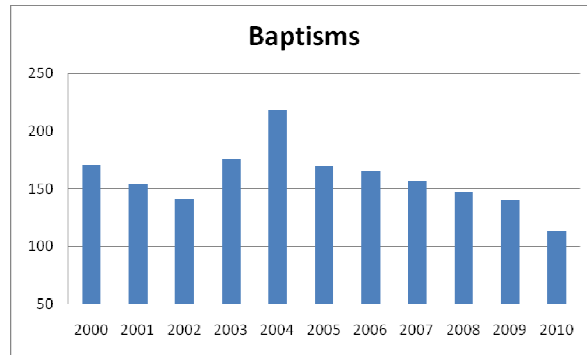

Saint Bridget

<u>Year</u>	<u>Reg. Parishioners</u>	<u>Baptisms</u>	<u>First Eucharist</u>	<u>Weddings</u>	<u>Funerals</u>
2000	6718	171	117	73	55
2001	7458	154	116	59	44
2002	7781	141	132	59	36
2003	7092	176	133	66	55
2004	7268	219	110	70	41
2005	6996	170	151	55	31
2006	7659	165	140	41	50
2007	7959	157	143	46	29
2008	8144	147	146	31	21
2009	8263	140	124	36	25
2010	8343	114	124	32	36