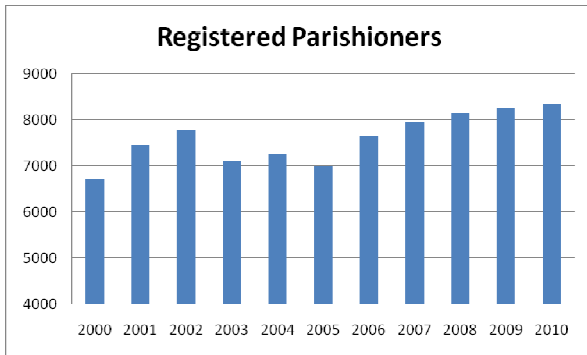

Saint Bridget

<u>Year</u>	<u>Reg. Parishioners</u>	<u>Baptisms</u>	<u>First Eucharist</u>	<u>Weddings</u>	<u>Funerals</u>
2000	6718	171	117	73	55
2001	7458	154	116	59	44
2002	7781	141	132	59	36
2003	7092	176	133	66	55
2004	7268	219	110	70	41
2005	6996	170	151	55	31
2006	7659	165	140	41	50
2007	7959	157	143	46	29
2008	8144	147	146	31	21
2009	8263	140	124	36	25
2010	8343	114	124	32	36