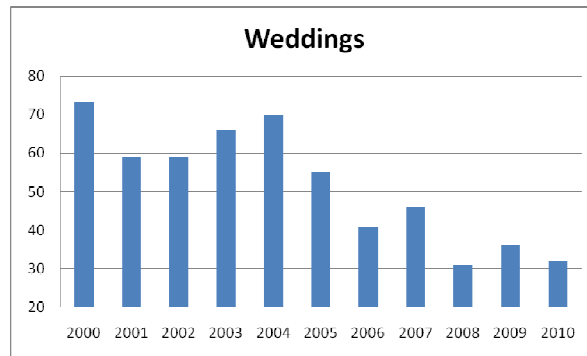

Saint Bridget

<u>Year</u>	<u>Reg. Parishioners</u>	<u>Baptisms</u>	<u>First Eucharist</u>	<u>Weddings</u>	<u>Funerals</u>
2000	6718	171	117	73	55
2001	7458	154	116	59	44
2002	7781	141	132	59	36
2003	7092	176	133	66	55
2004	7268	219	110	70	41
2005	6996	170	151	55	31
2006	7659	165	140	41	50
2007	7959	157	143	46	29
2008	8144	147	146	31	21
2009	8263	140	124	36	25
2010	8343	114	124	32	36