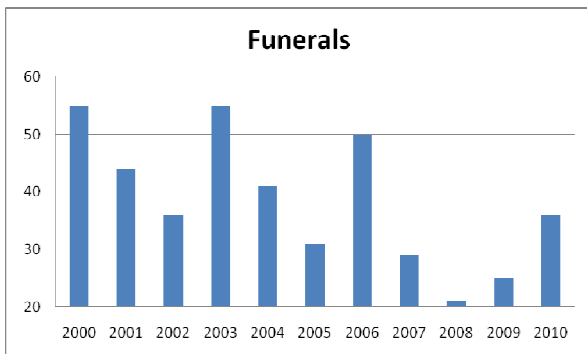

Saint Bridget

<u>Year</u>	<u>Reg. Parishioners</u>	<u>Baptisms</u>	<u>First Eucharist</u>	<u>Weddings</u>	<u>Funerals</u>
2000	6718	171	117	73	55
2001	7458	154	116	59	44
2002	7781	141	132	59	36
2003	7092	176	133	66	55
2004	7268	219	110	70	41
2005	6996	170	151	55	31
2006	7659	165	140	41	50
2007	7959	157	143	46	29
2008	8144	147	146	31	21
2009	8263	140	124	36	25
2010	8343	114	124	32	36