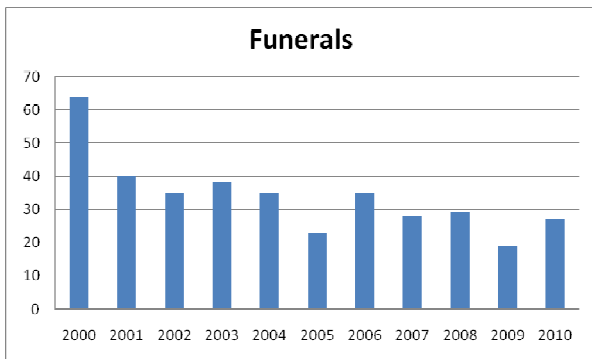

Saint Benedict

<u>Year</u>	<u>Reg. Parishioners</u>	<u>Baptisms</u>	<u>First Eucharist</u>	<u>Weddings</u>	<u>Funerals</u>
2000	2099	39	24	29	64
2001	2410	64	38	19	40
2002	2119	52	27	19	35
2003	1702	36	27	51	38
2004	1681	39	28	27	35
2005	1703	56	18	32	23
2006	1705	41	29	20	35
2007	1792	47	33	13	28
2008	1739	46	35	15	29
2009	1730	35	26	8	19
2010	1600	38	34	9	27