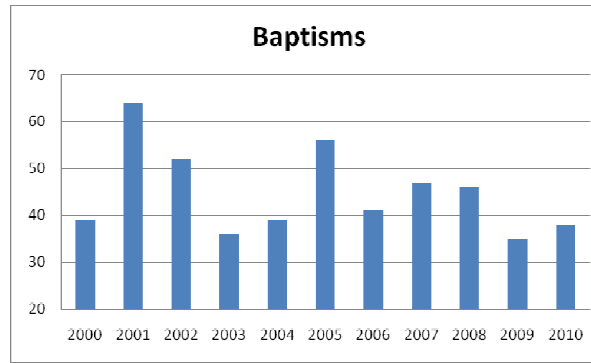

Saint Benedict

<u>Year</u>	<u>Reg. Parishioners</u>	<u>Baptisms</u>	<u>First Eucharist</u>	<u>Weddings</u>	<u>Funerals</u>
2000	2099	39	24	29	64
2001	2410	64	38	19	40
2002	2119	52	27	19	35
2003	1702	36	27	51	38
2004	1681	39	28	27	35
2005	1703	56	18	32	23
2006	1705	41	29	20	35
2007	1792	47	33	13	28
2008	1739	46	35	15	29
2009	1730	35	26	8	19
2010	1600	38	34	9	27