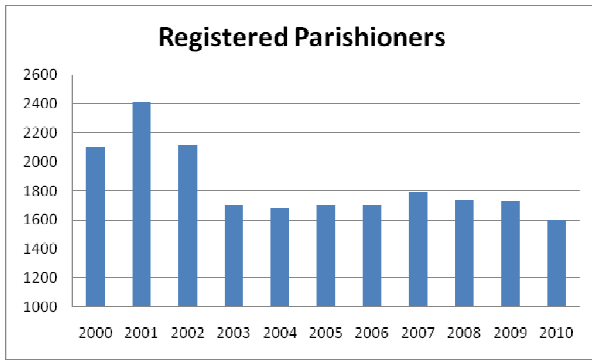

Saint Benedict

<u>Year</u>	<u>Reg. Parishioners</u>	<u>Baptisms</u>	<u>First Eucharist</u>	<u>Weddings</u>	<u>Funerals</u>
2000	2099	39	24	29	64
2001	2410	64	38	19	40
2002	2119	52	27	19	35
2003	1702	36	27	51	38
2004	1681	39	28	27	35
2005	1703	56	18	32	23
2006	1705	41	29	20	35
2007	1792	47	33	13	28
2008	1739	46	35	15	29
2009	1730	35	26	8	19
2010	1600	38	34	9	27