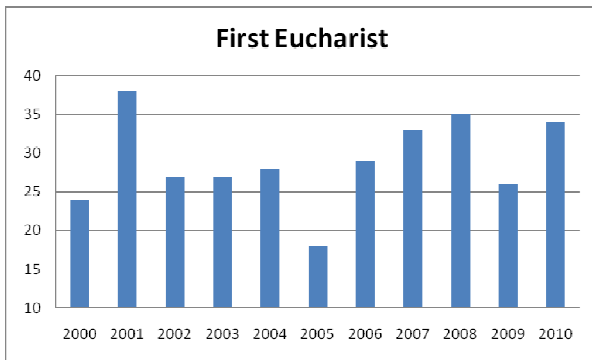

Saint Benedict

<u>Year</u>	<u>Reg. Parishioners</u>	<u>Baptisms</u>	<u>First Eucharist</u>	<u>Weddings</u>	<u>Funerals</u>
2000	2099	39	24	29	64
2001	2410	64	38	19	40
2002	2119	52	27	19	35
2003	1702	36	27	51	38
2004	1681	39	28	27	35
2005	1703	56	18	32	23
2006	1705	41	29	20	35
2007	1792	47	33	13	28
2008	1739	46	35	15	29
2009	1730	35	26	8	19
2010	1600	38	34	9	27