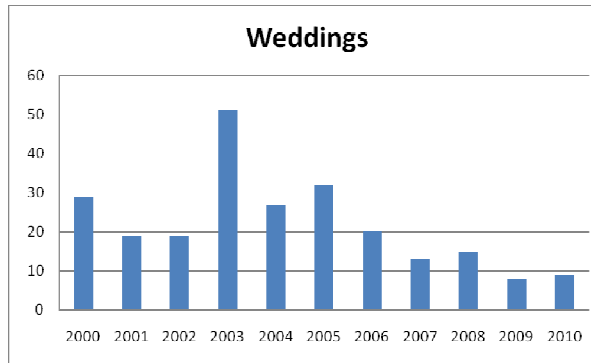

Saint Benedict

<u>Year</u>	<u>Reg. Parishioners</u>	<u>Baptisms</u>	<u>First Eucharist</u>	<u>Weddings</u>	<u>Funerals</u>
2000	2099	39	24	29	64
2001	2410	64	38	19	40
2002	2119	52	27	19	35
2003	1702	36	27	51	38
2004	1681	39	28	27	35
2005	1703	56	18	32	23
2006	1705	41	29	20	35
2007	1792	47	33	13	28
2008	1739	46	35	15	29
2009	1730	35	26	8	19
2010	1600	38	34	9	27