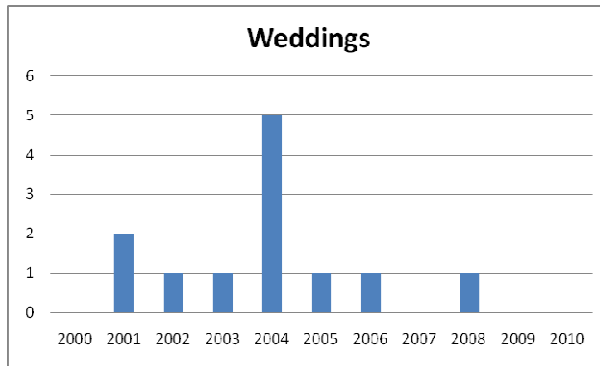

## Saint Elizabeth Ann Seton

<u>Year</u>	<u>Reg. Parishioners</u>	<u>Baptisms</u>	<u>First Eucharist</u>	<u>Weddings</u>	<u>Funerals</u>
<b>2000</b>	170	2	5	0	0
<b>2001</b>	243	10	7	2	0
<b>2002</b>	240	3	4	1	1
<b>2003</b>	315	5	5	1	2
<b>2004</b>	305	10	5	5	2
<b>2005</b>	355	11	4	1	2
<b>2006</b>	339	3	4	1	1
<b>2007</b>	393	3	4	0	2
<b>2008</b>	417	3	4	1	1
<b>2009</b>	447	4	4	0	0
<b>2010</b>	477	6	3	0	2