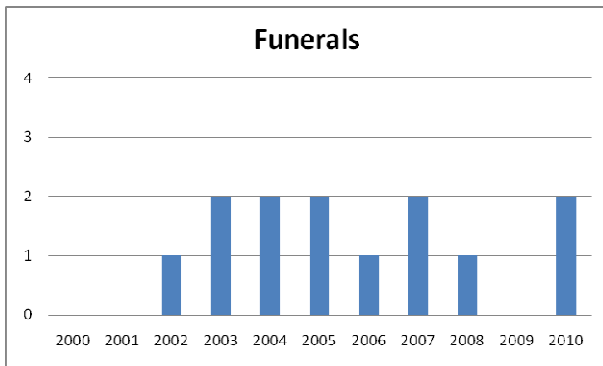

## Saint Elizabeth Ann Seton

<u>Year</u>	<u>Reg. Parishioners</u>	<u>Baptisms</u>	<u>First Eucharist</u>	<u>Weddings</u>	<u>Funerals</u>
<b>2000</b>	170	2	5	0	0
<b>2001</b>	243	10	7	2	0
<b>2002</b>	240	3	4	1	1
<b>2003</b>	315	5	5	1	2
<b>2004</b>	305	10	5	5	2
<b>2005</b>	355	11	4	1	2
<b>2006</b>	339	3	4	1	1
<b>2007</b>	393	3	4	0	2
<b>2008</b>	417	3	4	1	1
<b>2009</b>	447	4	4	0	0
<b>2010</b>	477	6	3	0	2