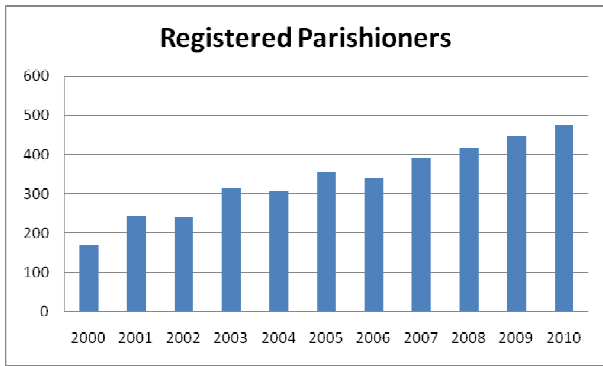

## Saint Elizabeth Ann Seton

<u>Year</u>	<u>Reg. Parishioners</u>	<u>Baptisms</u>	<u>First Eucharist</u>	<u>Weddings</u>	<u>Funerals</u>
<b>2000</b>	170	2	5	0	0
<b>2001</b>	243	10	7	2	0
<b>2002</b>	240	3	4	1	1
<b>2003</b>	315	5	5	1	2
<b>2004</b>	305	10	5	5	2
<b>2005</b>	355	11	4	1	2
<b>2006</b>	339	3	4	1	1
<b>2007</b>	393	3	4	0	2
<b>2008</b>	417	3	4	1	1
<b>2009</b>	447	4	4	0	0
<b>2010</b>	477	6	3	0	2