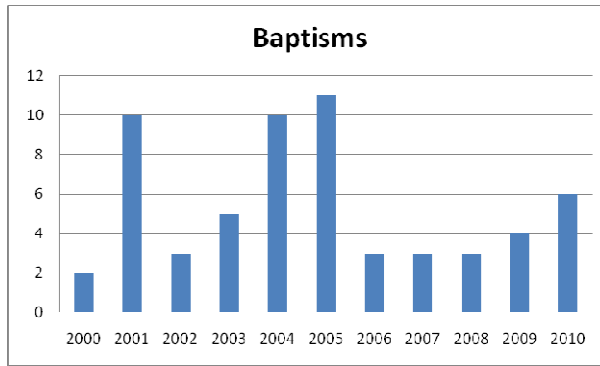

## Saint Elizabeth Ann Seton

<u>Year</u>	<u>Reg. Parishioners</u>	<u>Baptisms</u>	<u>First Eucharist</u>	<u>Weddings</u>	<u>Funerals</u>
<b>2000</b>	170	2	5	0	0
<b>2001</b>	243	10	7	2	0
<b>2002</b>	240	3	4	1	1
<b>2003</b>	315	5	5	1	2
<b>2004</b>	305	10	5	5	2
<b>2005</b>	355	11	4	1	2
<b>2006</b>	339	3	4	1	1
<b>2007</b>	393	3	4	0	2
<b>2008</b>	417	3	4	1	1
<b>2009</b>	447	4	4	0	0
<b>2010</b>	477	6	3	0	2