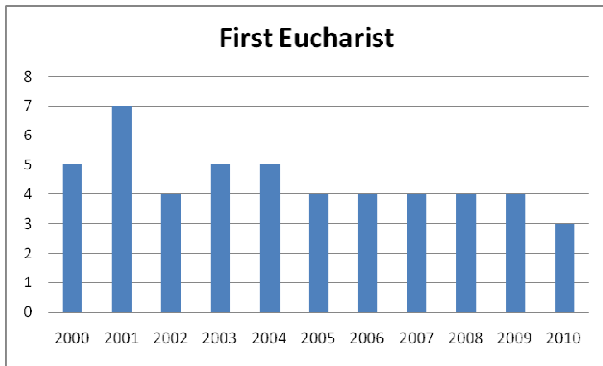

## Saint Elizabeth Ann Seton

<u>Year</u>	<u>Reg. Parishioners</u>	<u>Baptisms</u>	<u>First Eucharist</u>	<u>Weddings</u>	<u>Funerals</u>
<b>2000</b>	170	2	5	0	0
<b>2001</b>	243	10	7	2	0
<b>2002</b>	240	3	4	1	1
<b>2003</b>	315	5	5	1	2
<b>2004</b>	305	10	5	5	2
<b>2005</b>	355	11	4	1	2
<b>2006</b>	339	3	4	1	1
<b>2007</b>	393	3	4	0	2
<b>2008</b>	417	3	4	1	1
<b>2009</b>	447	4	4	0	0
<b>2010</b>	477	6	3	0	2