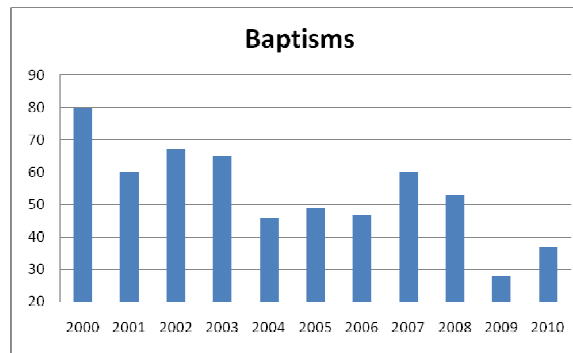

Church of the Redeemer

<u>Year</u>	<u>Reg. Parishioners</u>	<u>Baptisms</u>	<u>First Eucharist</u>	<u>Weddings</u>	<u>Funerals</u>
2000	3502	80	76	16	12
2001	3320	60	90	7	19
2002	3593	67	95	9	11
2003	3578	65	96	4	17
2004	3651	46	85	7	20
2005	3799	49	64	6	16
2006	4180	47	83	9	23
2007	3771	60	73	10	16
2008	3416	53	67	3	20
2009	3306	28	60	6	20
2010	3359	37	66	4	18