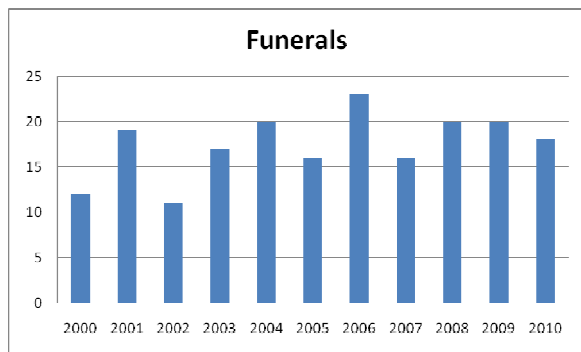

Church of the Redeemer

<u>Year</u>	<u>Reg. Parishioners</u>	<u>Baptisms</u>	<u>First Eucharist</u>	<u>Weddings</u>	<u>Funerals</u>
2000	3502	80	76	16	12
2001	3320	60	90	7	19
2002	3593	67	95	9	11
2003	3578	65	96	4	17
2004	3651	46	85	7	20
2005	3799	49	64	6	16
2006	4180	47	83	9	23
2007	3771	60	73	10	16
2008	3416	53	67	3	20
2009	3306	28	60	6	20
2010	3359	37	66	4	18