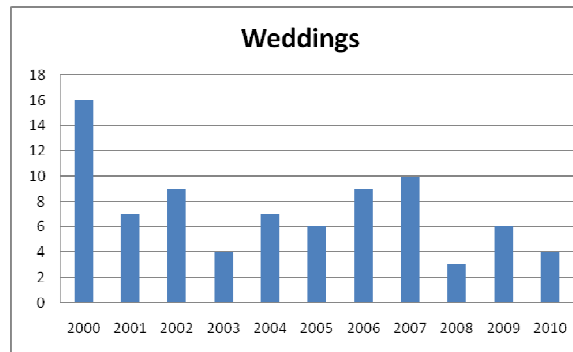

Church of the Redeemer

<u>Year</u>	<u>Reg. Parishioners</u>	<u>Baptisms</u>	<u>First Eucharist</u>	<u>Weddings</u>	<u>Funerals</u>
2000	3502	80	76	16	12
2001	3320	60	90	7	19
2002	3593	67	95	9	11
2003	3578	65	96	4	17
2004	3651	46	85	7	20
2005	3799	49	64	6	16
2006	4180	47	83	9	23
2007	3771	60	73	10	16
2008	3416	53	67	3	20
2009	3306	28	60	6	20
2010	3359	37	66	4	18