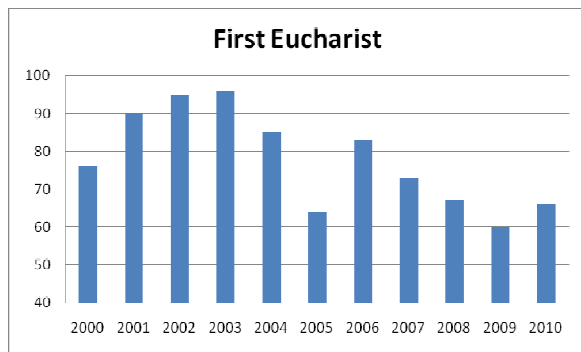

Church of the Redeemer

<u>Year</u>	<u>Reg. Parishioners</u>	<u>Baptisms</u>	<u>First Eucharist</u>	<u>Weddings</u>	<u>Funerals</u>
2000	3502	80	76	16	12
2001	3320	60	90	7	19
2002	3593	67	95	9	11
2003	3578	65	96	4	17
2004	3651	46	85	7	20
2005	3799	49	64	6	16
2006	4180	47	83	9	23
2007	3771	60	73	10	16
2008	3416	53	67	3	20
2009	3306	28	60	6	20
2010	3359	37	66	4	18