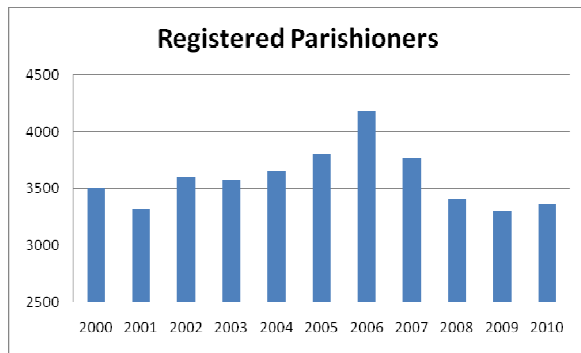

Church of the Redeemer

<u>Year</u>	<u>Reg. Parishioners</u>	<u>Baptisms</u>	<u>First Eucharist</u>	<u>Weddings</u>	<u>Funerals</u>
2000	3502	80	76	16	12
2001	3320	60	90	7	19
2002	3593	67	95	9	11
2003	3578	65	96	4	17
2004	3651	46	85	7	20
2005	3799	49	64	6	16
2006	4180	47	83	9	23
2007	3771	60	73	10	16
2008	3416	53	67	3	20
2009	3306	28	60	6	20
2010	3359	37	66	4	18