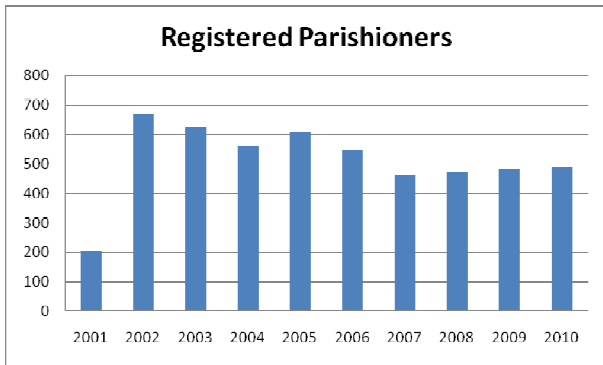

## Holy Rosary

<u>Year</u>	<u>Reg. Parishioners</u>	<u>Baptisms</u>	<u>First Eucharist</u>	<u>Weddings</u>	<u>Funerals</u>
<b>2000</b>	0	0	0	0	0
<b>2001</b>	206	4	0	1	4
<b>2002</b>	670	7	7	0	4
<b>2003</b>	623	13	14	4	12
<b>2004</b>	562	2	5	2	12
<b>2005</b>	609	14	8	4	6
<b>2006</b>	548	11	8	0	4
<b>2007</b>	462	4	19	1	5
<b>2008</b>	472	11	3	5	9
<b>2009</b>	484	13	7	1	11
<b>2010</b>	492	11	0	5	7