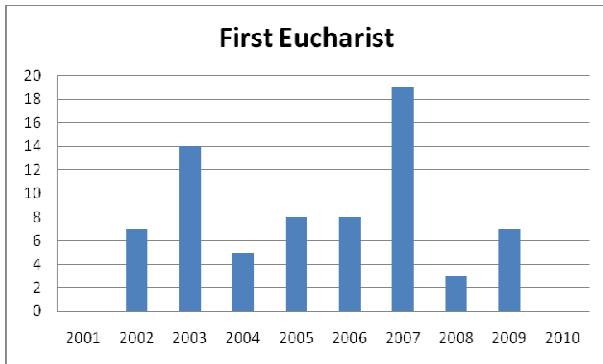

## Holy Rosary

<u>Year</u>	<u>Reg. Parishioners</u>	<u>Baptisms</u>	<u>First Eucharist</u>	<u>Weddings</u>	<u>Funerals</u>
<b>2000</b>	0	0	0	0	0
<b>2001</b>	206	4	0	1	4
<b>2002</b>	670	7	7	0	4
<b>2003</b>	623	13	14	4	12
<b>2004</b>	562	2	5	2	12
<b>2005</b>	609	14	8	4	6
<b>2006</b>	548	11	8	0	4
<b>2007</b>	462	4	19	1	5
<b>2008</b>	472	11	3	5	9
<b>2009</b>	484	13	7	1	11
<b>2010</b>	492	11	0	5	7