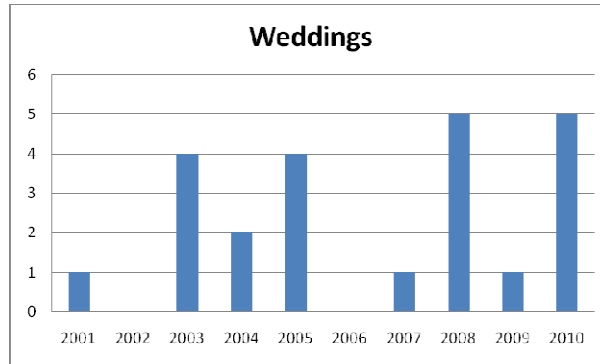

## Holy Rosary

<u>Year</u>	<u>Reg. Parishioners</u>	<u>Baptisms</u>	<u>First Eucharist</u>	<u>Weddings</u>	<u>Funerals</u>
<b>2000</b>	0	0	0	0	0
<b>2001</b>	206	4	0	1	4
<b>2002</b>	670	7	7	0	4
<b>2003</b>	623	13	14	4	12
<b>2004</b>	562	2	5	2	12
<b>2005</b>	609	14	8	4	6
<b>2006</b>	548	11	8	0	4
<b>2007</b>	462	4	19	1	5
<b>2008</b>	472	11	3	5	9
<b>2009</b>	484	13	7	1	11
<b>2010</b>	492	11	0	5	7