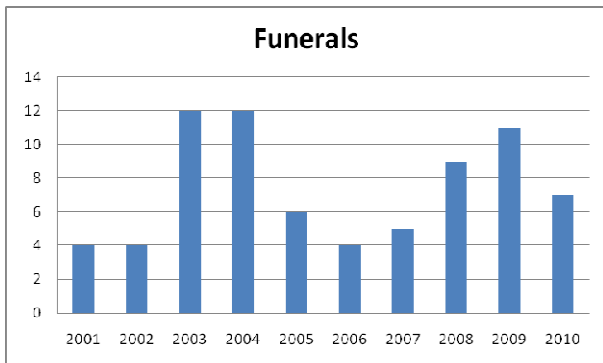

## Holy Rosary

<u>Year</u>	<u>Reg. Parishioners</u>	<u>Baptisms</u>	<u>First Eucharist</u>	<u>Weddings</u>	<u>Funerals</u>
<b>2000</b>	0	0	0	0	0
<b>2001</b>	206	4	0	1	4
<b>2002</b>	670	7	7	0	4
<b>2003</b>	623	13	14	4	12
<b>2004</b>	562	2	5	2	12
<b>2005</b>	609	14	8	4	6
<b>2006</b>	548	11	8	0	4
<b>2007</b>	462	4	19	1	5
<b>2008</b>	472	11	3	5	9
<b>2009</b>	484	13	7	1	11
<b>2010</b>	492	11	0	5	7