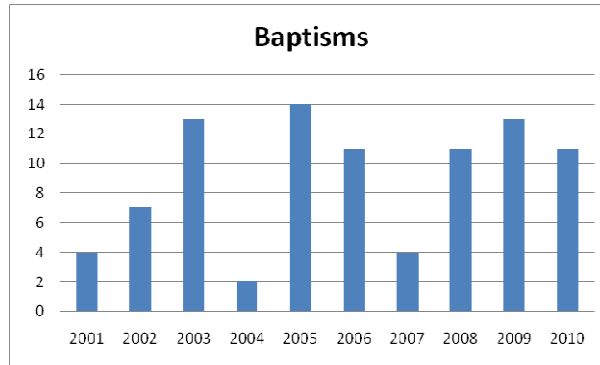

## Holy Rosary

<u>Year</u>	<u>Reg. Parishioners</u>	<u>Baptisms</u>	<u>First Eucharist</u>	<u>Weddings</u>	<u>Funerals</u>
<b>2000</b>	0	0	0	0	0
<b>2001</b>	206	4	0	1	4
<b>2002</b>	670	7	7	0	4
<b>2003</b>	623	13	14	4	12
<b>2004</b>	562	2	5	2	12
<b>2005</b>	609	14	8	4	6
<b>2006</b>	548	11	8	0	4
<b>2007</b>	462	4	19	1	5
<b>2008</b>	472	11	3	5	9
<b>2009</b>	484	13	7	1	11
<b>2010</b>	492	11	0	5	7