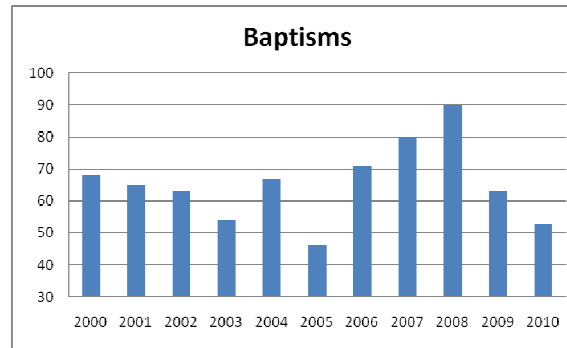

## Cathedral of the Sacred Heart

<u>Year</u>	<u>Reg. Parishioners</u>	<u>Baptisms</u>	<u>First Eucharist</u>	<u>Weddings</u>	<u>Funerals</u>
<b>2000</b>	2324	68	12	41	22
<b>2001</b>	2575	65	14	48	13
<b>2002</b>	2673	63	21	53	19
<b>2003</b>	2726	54	18	48	14
<b>2004</b>	2745	67	16	32	15
<b>2005</b>	2766	46	24	31	13
<b>2006</b>	2702	71	28	38	20
<b>2007</b>	2821	80	36	52	16
<b>2008</b>	3764	90	26	43	18
<b>2009</b>	3192	63	18	51	12
<b>2010</b>	2803	53	21	46	9