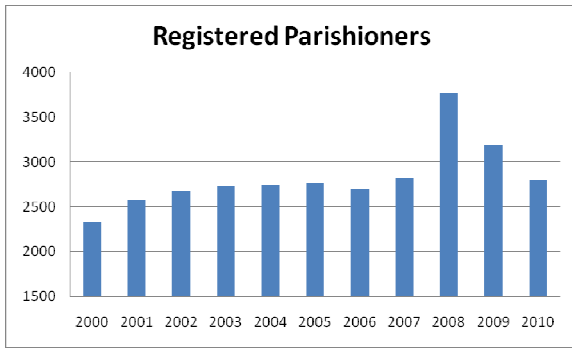

## Cathedral of the Sacred Heart

<u>Year</u>	<u>Reg. Parishioners</u>	<u>Baptisms</u>	<u>First Eucharist</u>	<u>Weddings</u>	<u>Funerals</u>
<b>2000</b>	2324	68	12	41	22
<b>2001</b>	2575	65	14	48	13
<b>2002</b>	2673	63	21	53	19
<b>2003</b>	2726	54	18	48	14
<b>2004</b>	2745	67	16	32	15
<b>2005</b>	2766	46	24	31	13
<b>2006</b>	2702	71	28	38	20
<b>2007</b>	2821	80	36	52	16
<b>2008</b>	3764	90	26	43	18
<b>2009</b>	3192	63	18	51	12
<b>2010</b>	2803	53	21	46	9