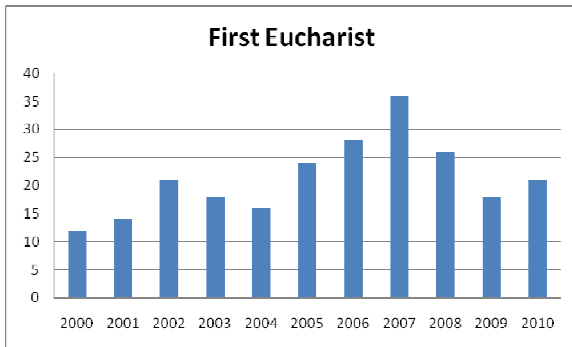

## Cathedral of the Sacred Heart

<u>Year</u>	<u>Reg. Parishioners</u>	<u>Baptisms</u>	<u>First Eucharist</u>	<u>Weddings</u>	<u>Funerals</u>
<b>2000</b>	2324	68	12	41	22
<b>2001</b>	2575	65	14	48	13
<b>2002</b>	2673	63	21	53	19
<b>2003</b>	2726	54	18	48	14
<b>2004</b>	2745	67	16	32	15
<b>2005</b>	2766	46	24	31	13
<b>2006</b>	2702	71	28	38	20
<b>2007</b>	2821	80	36	52	16
<b>2008</b>	3764	90	26	43	18
<b>2009</b>	3192	63	18	51	12
<b>2010</b>	2803	53	21	46	9