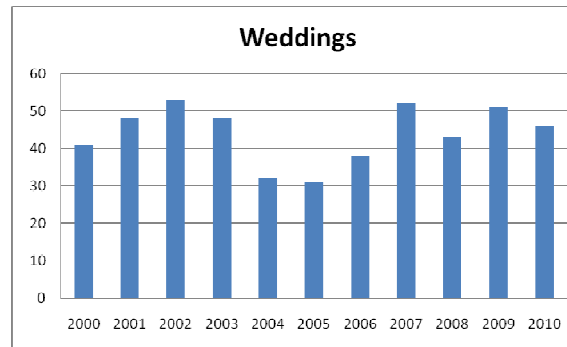

## Cathedral of the Sacred Heart

<u>Year</u>	<u>Reg. Parishioners</u>	<u>Baptisms</u>	<u>First Eucharist</u>	<u>Weddings</u>	<u>Funerals</u>
<b>2000</b>	2324	68	12	41	22
<b>2001</b>	2575	65	14	48	13
<b>2002</b>	2673	63	21	53	19
<b>2003</b>	2726	54	18	48	14
<b>2004</b>	2745	67	16	32	15
<b>2005</b>	2766	46	24	31	13
<b>2006</b>	2702	71	28	38	20
<b>2007</b>	2821	80	36	52	16
<b>2008</b>	3764	90	26	43	18
<b>2009</b>	3192	63	18	51	12
<b>2010</b>	2803	53	21	46	9