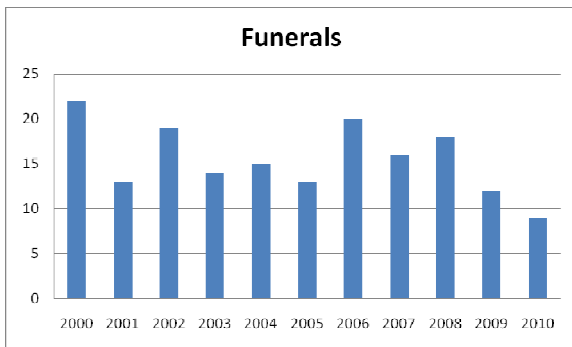

## Cathedral of the Sacred Heart

<u>Year</u>	<u>Reg. Parishioners</u>	<u>Baptisms</u>	<u>First Eucharist</u>	<u>Weddings</u>	<u>Funerals</u>
<b>2000</b>	2324	68	12	41	22
<b>2001</b>	2575	65	14	48	13
<b>2002</b>	2673	63	21	53	19
<b>2003</b>	2726	54	18	48	14
<b>2004</b>	2745	67	16	32	15
<b>2005</b>	2766	46	24	31	13
<b>2006</b>	2702	71	28	38	20
<b>2007</b>	2821	80	36	52	16
<b>2008</b>	3764	90	26	43	18
<b>2009</b>	3192	63	18	51	12
<b>2010</b>	2803	53	21	46	9