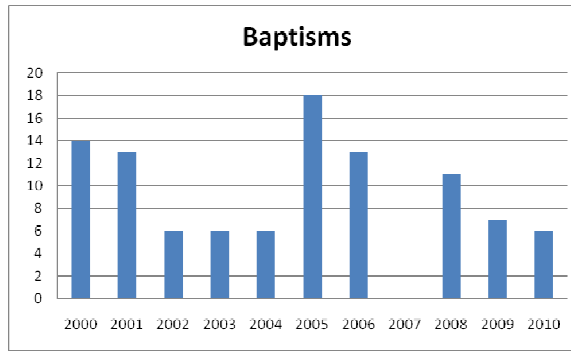

Saint Patrick

<u>Year</u>	<u>Reg. Parishioners</u>	<u>Baptisms</u>	<u>First Eucharist</u>	<u>Weddings</u>	<u>Funerals</u>
2000	729	14	12	8	7
2001	684	13	9	6	2
2002	720	6	6	8	3
2003	763	6	9	6	9
2004	685	6	0	9	6
2005	677	18	0	4	5
2006	728	13	0	8	13
2007	806	0	17	0	7
2008	797	11	0	8	10
2009	825	7	0	8	15
2010	831	6	0	8	15