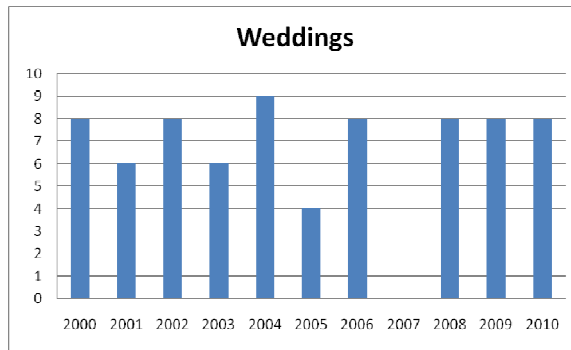

Saint Patrick

<u>Year</u>	<u>Reg. Parishioners</u>	<u>Baptisms</u>	<u>First Eucharist</u>	<u>Weddings</u>	<u>Funerals</u>
2000	729	14	12	8	7
2001	684	13	9	6	2
2002	720	6	6	8	3
2003	763	6	9	6	9
2004	685	6	0	9	6
2005	677	18	0	4	5
2006	728	13	0	8	13
2007	806	0	17	0	7
2008	797	11	0	8	10
2009	825	7	0	8	15
2010	831	6	0	8	15