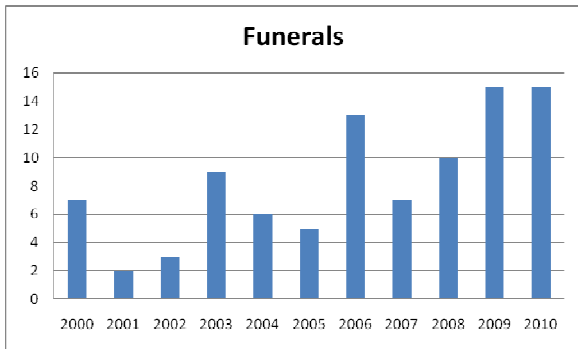

Saint Patrick

<u>Year</u>	<u>Reg. Parishioners</u>	<u>Baptisms</u>	<u>First Eucharist</u>	<u>Weddings</u>	<u>Funerals</u>
2000	729	14	12	8	7
2001	684	13	9	6	2
2002	720	6	6	8	3
2003	763	6	9	6	9
2004	685	6	0	9	6
2005	677	18	0	4	5
2006	728	13	0	8	13
2007	806	0	17	0	7
2008	797	11	0	8	10
2009	825	7	0	8	15
2010	831	6	0	8	15