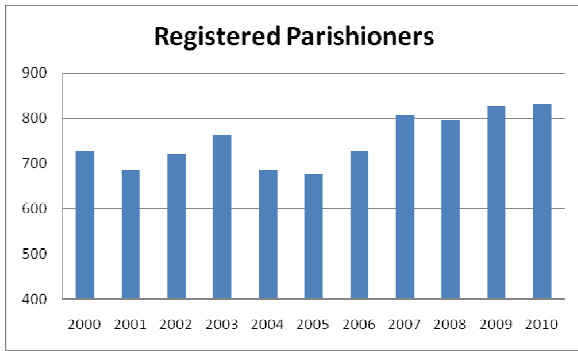

Saint Patrick

<u>Year</u>	<u>Reg. Parishioners</u>	<u>Baptisms</u>	<u>First Eucharist</u>	<u>Weddings</u>	<u>Funerals</u>
2000	729	14	12	8	7
2001	684	13	9	6	2
2002	720	6	6	8	3
2003	763	6	9	6	9
2004	685	6	0	9	6
2005	677	18	0	4	5
2006	728	13	0	8	13
2007	806	0	17	0	7
2008	797	11	0	8	10
2009	825	7	0	8	15
2010	831	6	0	8	15