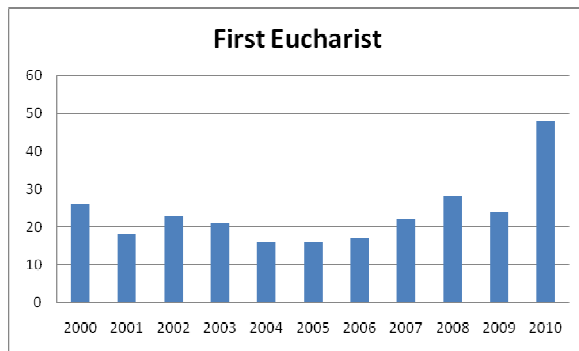

## Saint John the Evangelist

<u>Year</u>	<u>Reg. Parishioners</u>	<u>Baptisms</u>	<u>First Eucharist</u>	<u>Weddings</u>	<u>Funerals</u>
<b>2000</b>	1371	19	26	7	15
<b>2001</b>	1428	19	18	4	14
<b>2002</b>	1540	5	23	7	11
<b>2003</b>	1584	12	21	4	21
<b>2004</b>	1616	8	16	4	13
<b>2005</b>	1602	9	16	3	18
<b>2006</b>	1730	10	17	1	9
<b>2007</b>	1922	18	22	5	13
<b>2008</b>	2063	13	28	4	22
<b>2009</b>	1823	16	24	3	16
<b>2010</b>	1638	21	48	2	10