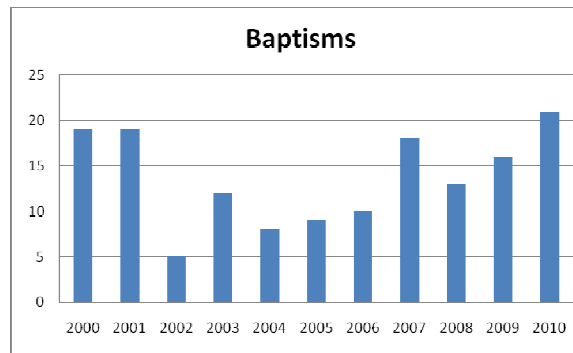

## Saint John the Evangelist

<u>Year</u>	<u>Reg. Parishioners</u>	<u>Baptisms</u>	<u>First Eucharist</u>	<u>Weddings</u>	<u>Funerals</u>
<b>2000</b>	1371	19	26	7	15
<b>2001</b>	1428	19	18	4	14
<b>2002</b>	1540	5	23	7	11
<b>2003</b>	1584	12	21	4	21
<b>2004</b>	1616	8	16	4	13
<b>2005</b>	1602	9	16	3	18
<b>2006</b>	1730	10	17	1	9
<b>2007</b>	1922	18	22	5	13
<b>2008</b>	2063	13	28	4	22
<b>2009</b>	1823	16	24	3	16
<b>2010</b>	1638	21	48	2	10