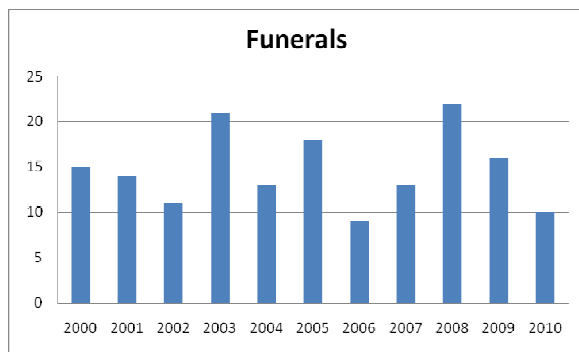

## Saint John the Evangelist

<u>Year</u>	<u>Reg. Parishioners</u>	<u>Baptisms</u>	<u>First Eucharist</u>	<u>Weddings</u>	<u>Funerals</u>
<b>2000</b>	1371	19	26	7	15
<b>2001</b>	1428	19	18	4	14
<b>2002</b>	1540	5	23	7	11
<b>2003</b>	1584	12	21	4	21
<b>2004</b>	1616	8	16	4	13
<b>2005</b>	1602	9	16	3	18
<b>2006</b>	1730	10	17	1	9
<b>2007</b>	1922	18	22	5	13
<b>2008</b>	2063	13	28	4	22
<b>2009</b>	1823	16	24	3	16
<b>2010</b>	1638	21	48	2	10