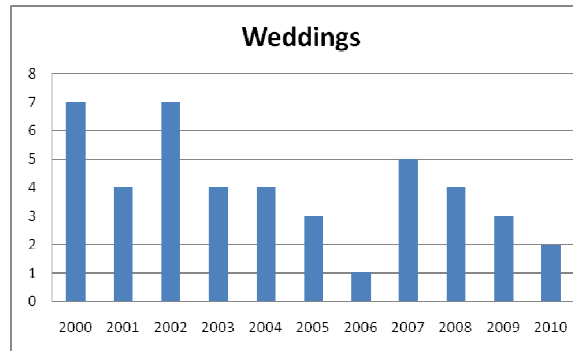

## Saint John the Evangelist

<u>Year</u>	<u>Reg. Parishioners</u>	<u>Baptisms</u>	<u>First Eucharist</u>	<u>Weddings</u>	<u>Funerals</u>
<b>2000</b>	1371	19	26	7	15
<b>2001</b>	1428	19	18	4	14
<b>2002</b>	1540	5	23	7	11
<b>2003</b>	1584	12	21	4	21
<b>2004</b>	1616	8	16	4	13
<b>2005</b>	1602	9	16	3	18
<b>2006</b>	1730	10	17	1	9
<b>2007</b>	1922	18	22	5	13
<b>2008</b>	2063	13	28	4	22
<b>2009</b>	1823	16	24	3	16
<b>2010</b>	1638	21	48	2	10