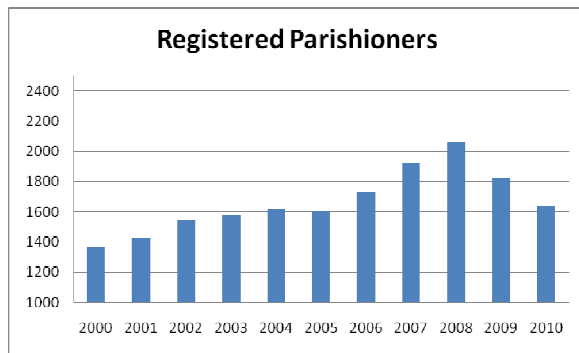

## Saint John the Evangelist

<u>Year</u>	<u>Reg. Parishioners</u>	<u>Baptisms</u>	<u>First Eucharist</u>	<u>Weddings</u>	<u>Funerals</u>
<b>2000</b>	1371	19	26	7	15
<b>2001</b>	1428	19	18	4	14
<b>2002</b>	1540	5	23	7	11
<b>2003</b>	1584	12	21	4	21
<b>2004</b>	1616	8	16	4	13
<b>2005</b>	1602	9	16	3	18
<b>2006</b>	1730	10	17	1	9
<b>2007</b>	1922	18	22	5	13
<b>2008</b>	2063	13	28	4	22
<b>2009</b>	1823	16	24	3	16
<b>2010</b>	1638	21	48	2	10