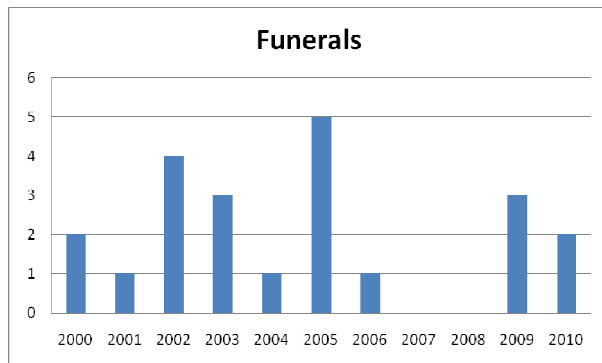

## Saint George

<u>Year</u>	<u>Reg. Parishioners</u>	<u>Baptisms</u>	<u>First Eucharist</u>	<u>Weddings</u>	<u>Funerals</u>
<b>2000</b>	119	5	1	1	2
<b>2001</b>	130	7	2	0	1
<b>2002</b>	140	2	3	1	4
<b>2003</b>	171	3	2	0	3
<b>2004</b>	229	2	0	1	1
<b>2005</b>	138	2	0	0	5
<b>2006</b>	141	2	0	0	1
<b>2007</b>	156	6	8	1	0
<b>2008</b>	163	2	3	0	0
<b>2009</b>	172	0	6	0	3
<b>2010</b>	166	0	6	0	2