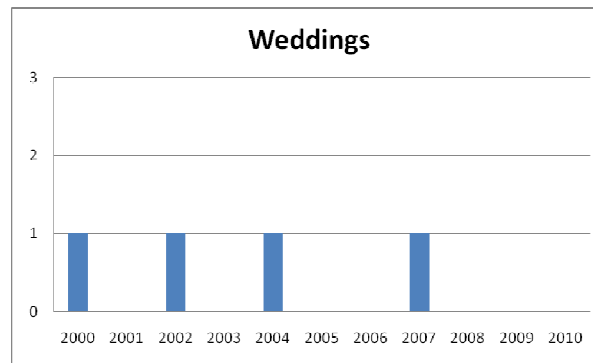

## Saint George

<u>Year</u>	<u>Reg. Parishioners</u>	<u>Baptisms</u>	<u>First Eucharist</u>	<u>Weddings</u>	<u>Funerals</u>
<b>2000</b>	119	5	1	1	2
<b>2001</b>	130	7	2	0	1
<b>2002</b>	140	2	3	1	4
<b>2003</b>	171	3	2	0	3
<b>2004</b>	229	2	0	1	1
<b>2005</b>	138	2	0	0	5
<b>2006</b>	141	2	0	0	1
<b>2007</b>	156	6	8	1	0
<b>2008</b>	163	2	3	0	0
<b>2009</b>	172	0	6	0	3
<b>2010</b>	166	0	6	0	2