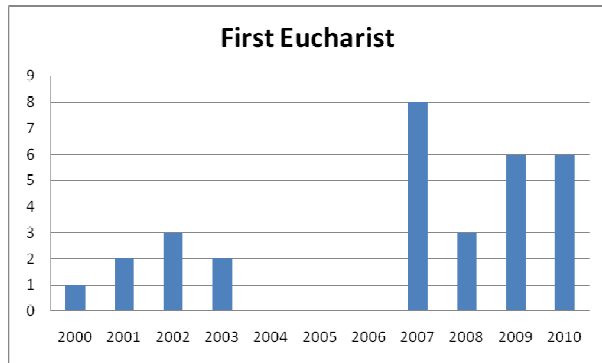

## Saint George

<u>Year</u>	<u>Reg. Parishioners</u>	<u>Baptisms</u>	<u>First Eucharist</u>	<u>Weddings</u>	<u>Funerals</u>
<b>2000</b>	119	5	1	1	2
<b>2001</b>	130	7	2	0	1
<b>2002</b>	140	2	3	1	4
<b>2003</b>	171	3	2	0	3
<b>2004</b>	229	2	0	1	1
<b>2005</b>	138	2	0	0	5
<b>2006</b>	141	2	0	0	1
<b>2007</b>	156	6	8	1	0
<b>2008</b>	163	2	3	0	0
<b>2009</b>	172	0	6	0	3
<b>2010</b>	166	0	6	0	2