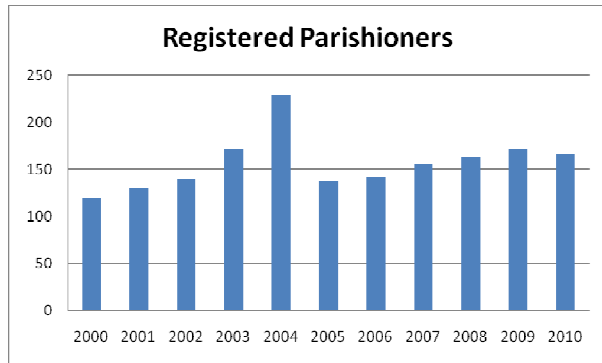

## Saint George

<u>Year</u>	<u>Reg. Parishioners</u>	<u>Baptisms</u>	<u>First Eucharist</u>	<u>Weddings</u>	<u>Funerals</u>
<b>2000</b>	119	5	1	1	2
<b>2001</b>	130	7	2	0	1
<b>2002</b>	140	2	3	1	4
<b>2003</b>	171	3	2	0	3
<b>2004</b>	229	2	0	1	1
<b>2005</b>	138	2	0	0	5
<b>2006</b>	141	2	0	0	1
<b>2007</b>	156	6	8	1	0
<b>2008</b>	163	2	3	0	0
<b>2009</b>	172	0	6	0	3
<b>2010</b>	166	0	6	0	2