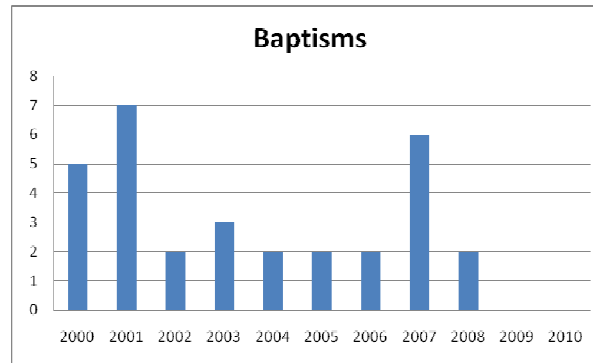

## Saint George

<u>Year</u>	<u>Reg. Parishioners</u>	<u>Baptisms</u>	<u>First Eucharist</u>	<u>Weddings</u>	<u>Funerals</u>
<b>2000</b>	119	5	1	1	2
<b>2001</b>	130	7	2	0	1
<b>2002</b>	140	2	3	1	4
<b>2003</b>	171	3	2	0	3
<b>2004</b>	229	2	0	1	1
<b>2005</b>	138	2	0	0	5
<b>2006</b>	141	2	0	0	1
<b>2007</b>	156	6	8	1	0
<b>2008</b>	163	2	3	0	0
<b>2009</b>	172	0	6	0	3
<b>2010</b>	166	0	6	0	2