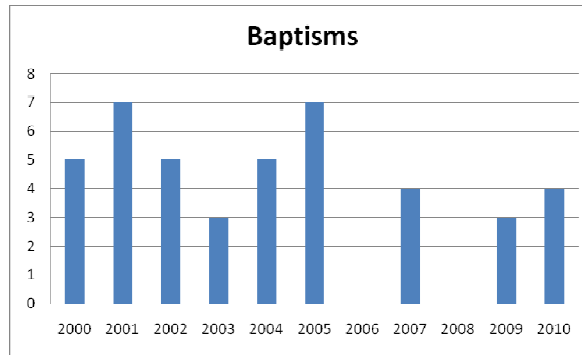

Shepherd of the Hills

<u>Year</u>	<u>Reg. Parishioners</u>	<u>Baptisms</u>	<u>First Eucharist</u>	<u>Weddings</u>	<u>Funerals</u>
2000	276	5	4	1	5
2001	296	7	0	1	3
2002	317	5	4	0	2
2003	340	3	8	0	1
2004	366	5	9	0	5
2005	366	7	6	0	5
2006	374	0	3	0	1
2007	229	4	3	0	2
2008	256	0	7	0	0
2009	251	3	0	2	3
2010	239	4	6	1	3