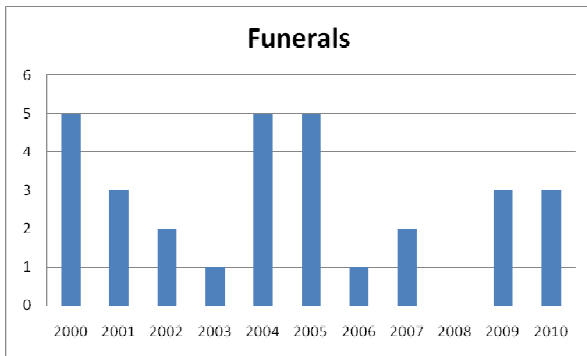

Shepherd of the Hills

<u>Year</u>	<u>Reg. Parishioners</u>	<u>Baptisms</u>	<u>First Eucharist</u>	<u>Weddings</u>	<u>Funerals</u>
2000	276	5	4	1	5
2001	296	7	0	1	3
2002	317	5	4	0	2
2003	340	3	8	0	1
2004	366	5	9	0	5
2005	366	7	6	0	5
2006	374	0	3	0	1
2007	229	4	3	0	2
2008	256	0	7	0	0
2009	251	3	0	2	3
2010	239	4	6	1	3