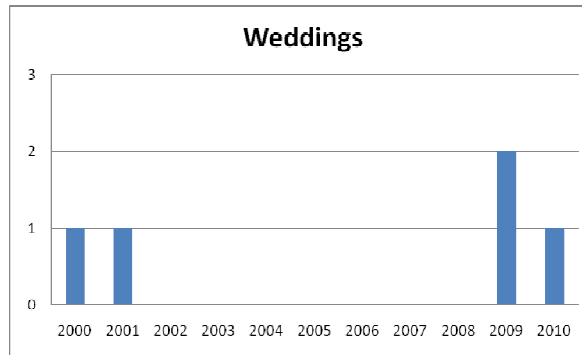

Shepherd of the Hills

<u>Year</u>	<u>Reg. Parishioners</u>	<u>Baptisms</u>	<u>First Eucharist</u>	<u>Weddings</u>	<u>Funerals</u>
2000	276	5	4	1	5
2001	296	7	0	1	3
2002	317	5	4	0	2
2003	340	3	8	0	1
2004	366	5	9	0	5
2005	366	7	6	0	5
2006	374	0	3	0	1
2007	229	4	3	0	2
2008	256	0	7	0	0
2009	251	3	0	2	3
2010	239	4	6	1	3