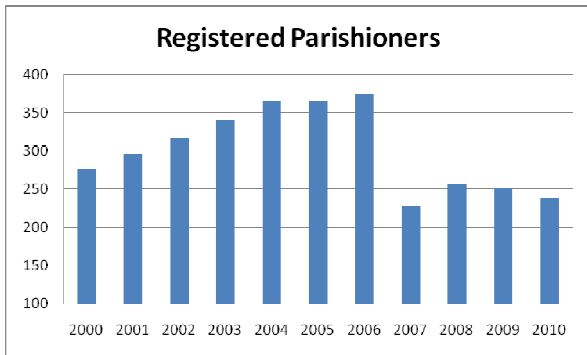

Shepherd of the Hills

<u>Year</u>	<u>Reg. Parishioners</u>	<u>Baptisms</u>	<u>First Eucharist</u>	<u>Weddings</u>	<u>Funerals</u>
2000	276	5	4	1	5
2001	296	7	0	1	3
2002	317	5	4	0	2
2003	340	3	8	0	1
2004	366	5	9	0	5
2005	366	7	6	0	5
2006	374	0	3	0	1
2007	229	4	3	0	2
2008	256	0	7	0	0
2009	251	3	0	2	3
2010	239	4	6	1	3