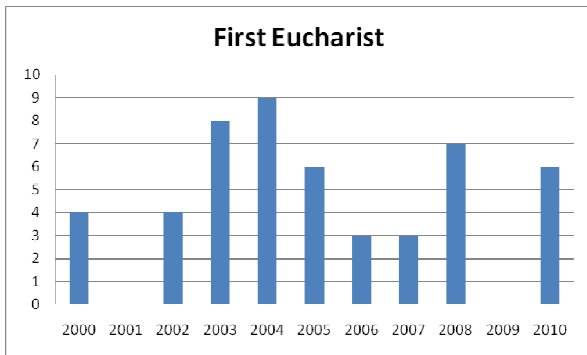

Shepherd of the Hills

<u>Year</u>	<u>Reg. Parishioners</u>	<u>Baptisms</u>	<u>First Eucharist</u>	<u>Weddings</u>	<u>Funerals</u>
2000	276	5	4	1	5
2001	296	7	0	1	3
2002	317	5	4	0	2
2003	340	3	8	0	1
2004	366	5	9	0	5
2005	366	7	6	0	5
2006	374	0	3	0	1
2007	229	4	3	0	2
2008	256	0	7	0	0
2009	251	3	0	2	3
2010	239	4	6	1	3