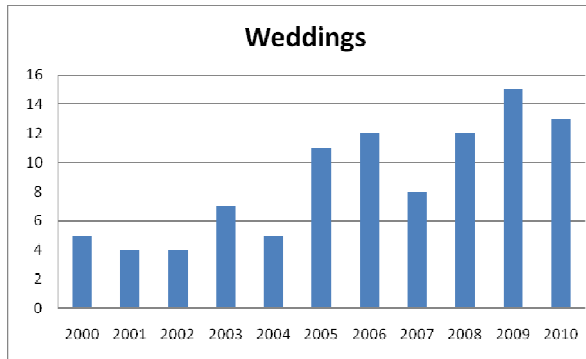

Incarnation

<u>Year</u>	<u>Reg. Parishioners</u>	<u>Baptisms</u>	<u>First Eucharist</u>	<u>Weddings</u>	<u>Funerals</u>
2000	2750	47	65	5	3
2001	2849	37	66	4	6
2002	3058	78	67	4	16
2003	2826	60	61	7	13
2004	2872	67	58	5	8
2005	3037	66	69	11	16
2006	3032	46	83	12	10
2007	3200	59	80	8	5
2008	3252	44	67	12	18
2009	3349	61	77	15	19
2010	3322	87	78	13	9