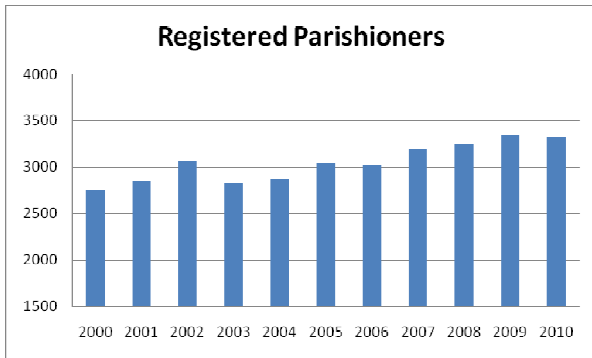

Incarnation

<u>Year</u>	<u>Reg. Parishioners</u>	<u>Baptisms</u>	<u>First Eucharist</u>	<u>Weddings</u>	<u>Funerals</u>
2000	2750	47	65	5	3
2001	2849	37	66	4	6
2002	3058	78	67	4	16
2003	2826	60	61	7	13
2004	2872	67	58	5	8
2005	3037	66	69	11	16
2006	3032	46	83	12	10
2007	3200	59	80	8	5
2008	3252	44	67	12	18
2009	3349	61	77	15	19
2010	3322	87	78	13	9