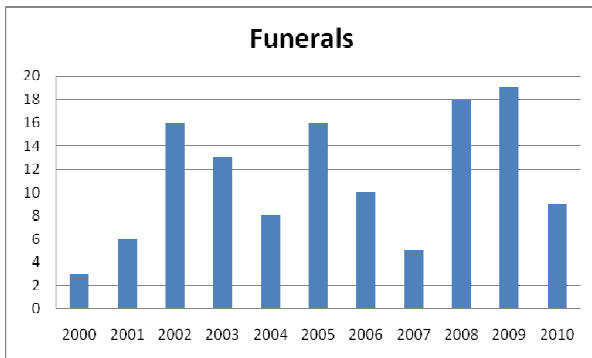

Incarnation

<u>Year</u>	<u>Reg. Parishioners</u>	<u>Baptisms</u>	<u>First Eucharist</u>	<u>Weddings</u>	<u>Funerals</u>
2000	2750	47	65	5	3
2001	2849	37	66	4	6
2002	3058	78	67	4	16
2003	2826	60	61	7	13
2004	2872	67	58	5	8
2005	3037	66	69	11	16
2006	3032	46	83	12	10
2007	3200	59	80	8	5
2008	3252	44	67	12	18
2009	3349	61	77	15	19
2010	3322	87	78	13	9