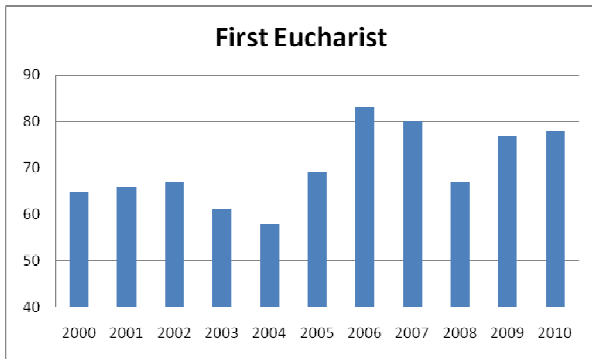

Incarnation

<u>Year</u>	<u>Reg. Parishioners</u>	<u>Baptisms</u>	<u>First Eucharist</u>	<u>Weddings</u>	<u>Funerals</u>
2000	2750	47	65	5	3
2001	2849	37	66	4	6
2002	3058	78	67	4	16
2003	2826	60	61	7	13
2004	2872	67	58	5	8
2005	3037	66	69	11	16
2006	3032	46	83	12	10
2007	3200	59	80	8	5
2008	3252	44	67	12	18
2009	3349	61	77	15	19
2010	3322	87	78	13	9