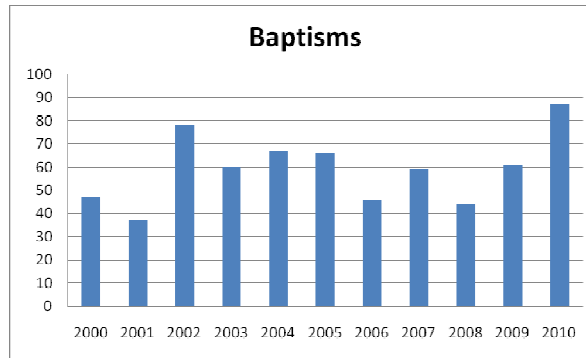

Incarnation

<u>Year</u>	<u>Reg. Parishioners</u>	<u>Baptisms</u>	<u>First Eucharist</u>	<u>Weddings</u>	<u>Funerals</u>
2000	2750	47	65	5	3
2001	2849	37	66	4	6
2002	3058	78	67	4	16
2003	2826	60	61	7	13
2004	2872	67	58	5	8
2005	3037	66	69	11	16
2006	3032	46	83	12	10
2007	3200	59	80	8	5
2008	3252	44	67	12	18
2009	3349	61	77	15	19
2010	3322	87	78	13	9