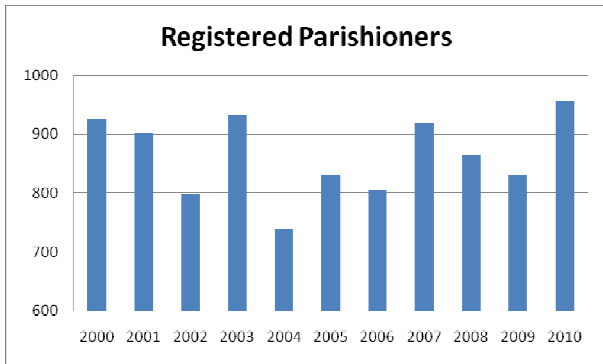

Holy Comforter

<u>Year</u>	<u>Reg. Parishioners</u>	<u>Baptisms</u>	<u>First Eucharist</u>	<u>Weddings</u>	<u>Funerals</u>
2000	926	11	20	7	17
2001	901	14	11	8	13
2002	798	11	15	2	15
2003	931	6	16	4	18
2004	738	10	6	2	9
2005	830	11	10	8	5
2006	805	10	7	7	2
2007	919	13	10	14	14
2008	865	11	10	14	13
2009	831	16	8	9	5
2010	957	16	9	10	6