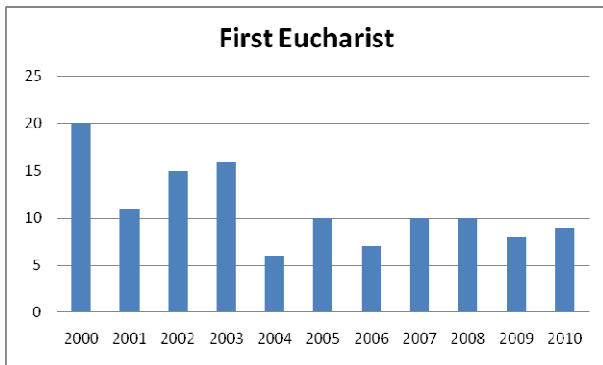

Holy Comforter

<u>Year</u>	<u>Reg. Parishioners</u>	<u>Baptisms</u>	<u>First Eucharist</u>	<u>Weddings</u>	<u>Funerals</u>
2000	926	11	20	7	17
2001	901	14	11	8	13
2002	798	11	15	2	15
2003	931	6	16	4	18
2004	738	10	6	2	9
2005	830	11	10	8	5
2006	805	10	7	7	2
2007	919	13	10	14	14
2008	865	11	10	14	13
2009	831	16	8	9	5
2010	957	16	9	10	6