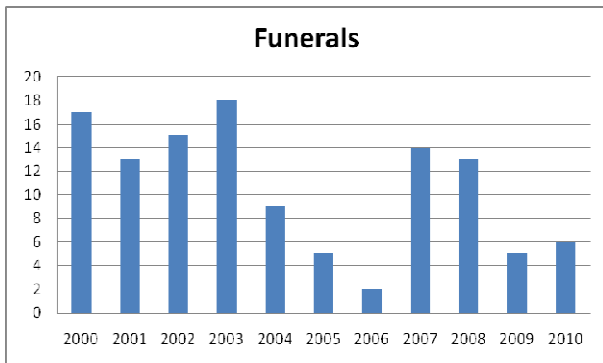

Holy Comforter

<u>Year</u>	<u>Reg. Parishioners</u>	<u>Baptisms</u>	<u>First Eucharist</u>	<u>Weddings</u>	<u>Funerals</u>
2000	926	11	20	7	17
2001	901	14	11	8	13
2002	798	11	15	2	15
2003	931	6	16	4	18
2004	738	10	6	2	9
2005	830	11	10	8	5
2006	805	10	7	7	2
2007	919	13	10	14	14
2008	865	11	10	14	13
2009	831	16	8	9	5
2010	957	16	9	10	6