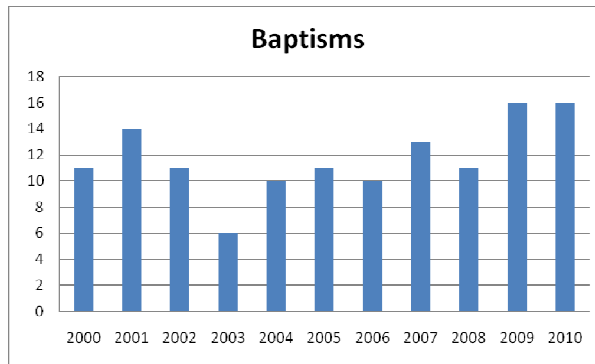

Holy Comforter

<u>Year</u>	<u>Reg. Parishioners</u>	<u>Baptisms</u>	<u>First Eucharist</u>	<u>Weddings</u>	<u>Funerals</u>
2000	926	11	20	7	17
2001	901	14	11	8	13
2002	798	11	15	2	15
2003	931	6	16	4	18
2004	738	10	6	2	9
2005	830	11	10	8	5
2006	805	10	7	7	2
2007	919	13	10	14	14
2008	865	11	10	14	13
2009	831	16	8	9	5
2010	957	16	9	10	6