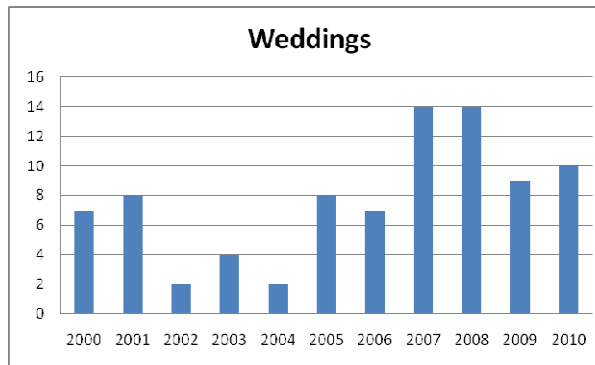

Holy Comforter

<u>Year</u>	<u>Reg. Parishioners</u>	<u>Baptisms</u>	<u>First Eucharist</u>	<u>Weddings</u>	<u>Funerals</u>
2000	926	11	20	7	17
2001	901	14	11	8	13
2002	798	11	15	2	15
2003	931	6	16	4	18
2004	738	10	6	2	9
2005	830	11	10	8	5
2006	805	10	7	7	2
2007	919	13	10	14	14
2008	865	11	10	14	13
2009	831	16	8	9	5
2010	957	16	9	10	6