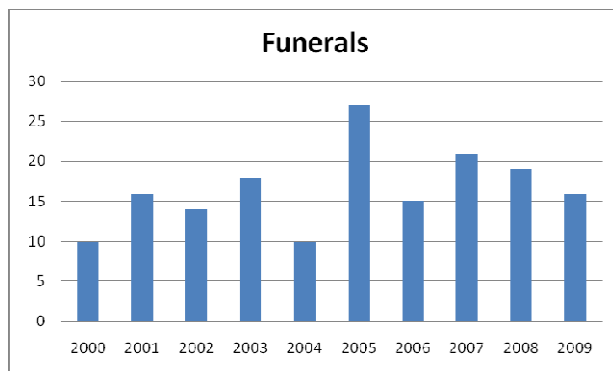

Saint Francis of Assisi

<u>Year</u>	<u>Reg. Parishioners</u>	<u>Baptisms</u>	<u>First Eucharist</u>	<u>Weddings</u>	<u>Funerals</u>
2000	1545	23	38	5	10
2001	1594	30	36	4	16
2002	1633	30	26	6	14
2003	1549	19	24	7	18
2004	1572	25	34	3	10
2005	1567	18	28	6	27
2006	1659	18	27	10	15
2007	1628	33	26	9	21
2008	1550	20	24	7	19
2009	1584	10	18	9	16