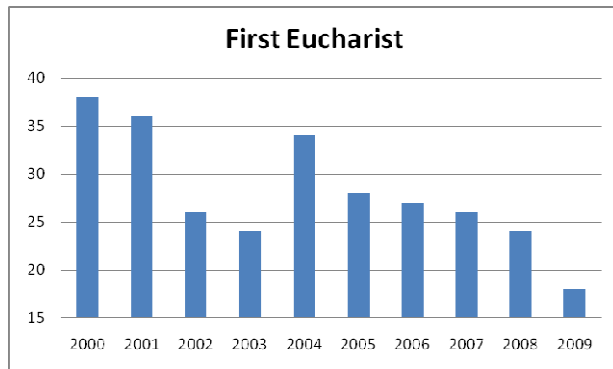

Saint Francis of Assisi

<u>Year</u>	<u>Reg. Parishioners</u>	<u>Baptisms</u>	<u>First Eucharist</u>	<u>Weddings</u>	<u>Funerals</u>
2000	1545	23	38	5	10
2001	1594	30	36	4	16
2002	1633	30	26	6	14
2003	1549	19	24	7	18
2004	1572	25	34	3	10
2005	1567	18	28	6	27
2006	1659	18	27	10	15
2007	1628	33	26	9	21
2008	1550	20	24	7	19
2009	1584	10	18	9	16