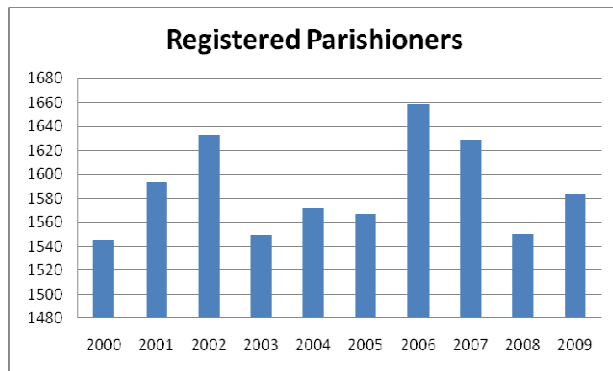

Saint Francis of Assisi

<u>Year</u>	<u>Reg. Parishioners</u>	<u>Baptisms</u>	<u>First Eucharist</u>	<u>Weddings</u>	<u>Funerals</u>
2000	1545	23	38	5	10
2001	1594	30	36	4	16
2002	1633	30	26	6	14
2003	1549	19	24	7	18
2004	1572	25	34	3	10
2005	1567	18	28	6	27
2006	1659	18	27	10	15
2007	1628	33	26	9	21
2008	1550	20	24	7	19
2009	1584	10	18	9	16