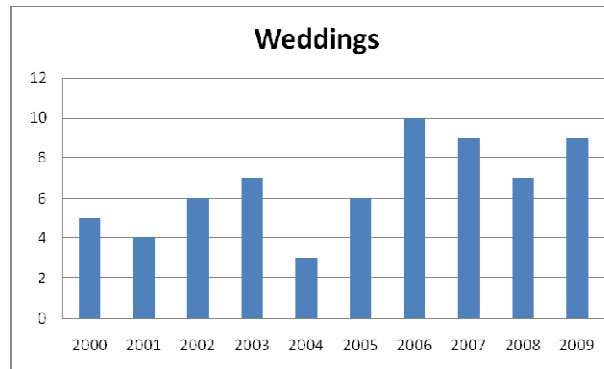

Saint Francis of Assisi

<u>Year</u>	<u>Reg. Parishioners</u>	<u>Baptisms</u>	<u>First Eucharist</u>	<u>Weddings</u>	<u>Funerals</u>
2000	1545	23	38	5	10
2001	1594	30	36	4	16
2002	1633	30	26	6	14
2003	1549	19	24	7	18
2004	1572	25	34	3	10
2005	1567	18	28	6	27
2006	1659	18	27	10	15
2007	1628	33	26	9	21
2008	1550	20	24	7	19
2009	1584	10	18	9	16