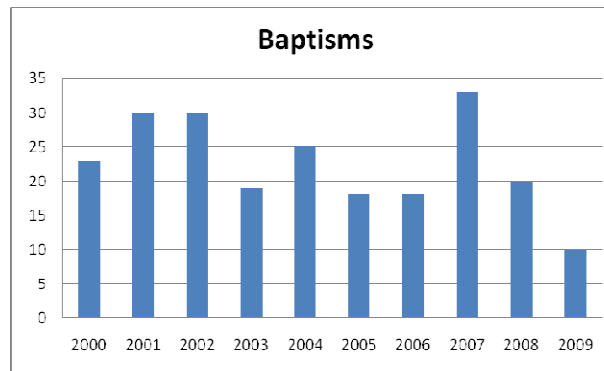

Saint Francis of Assisi

<u>Year</u>	<u>Reg. Parishioners</u>	<u>Baptisms</u>	<u>First Eucharist</u>	<u>Weddings</u>	<u>Funerals</u>
2000	1545	23	38	5	10
2001	1594	30	36	4	16
2002	1633	30	26	6	14
2003	1549	19	24	7	18
2004	1572	25	34	3	10
2005	1567	18	28	6	27
2006	1659	18	27	10	15
2007	1628	33	26	9	21
2008	1550	20	24	7	19
2009	1584	10	18	9	16