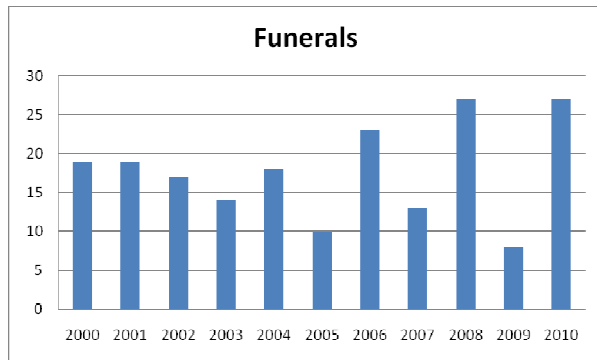

Blessed Sacrament

<u>Year</u>	<u>Reg. Parishioners</u>	<u>Baptisms</u>	<u>First Eucharist</u>	<u>Weddings</u>	<u>Funerals</u>
2000	3591	107	63	12	19
2001	3808	96	59	14	19
2002	4521	121	46	9	17
2003	4409	130	94	7	14
2004	3949	132	81	11	18
2005	3987	155	98	16	10
2006	3925	148	77	16	23
2007	4577	132	70	13	13
2008	4672	131	91	13	27
2009	4673	138	111	15	8
2010	4565	141	70	13	27