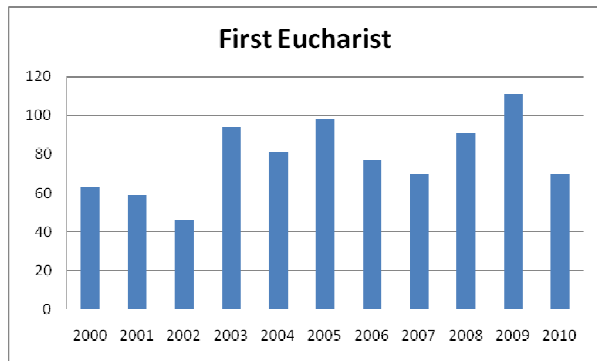

Blessed Sacrament

<u>Year</u>	<u>Reg. Parishioners</u>	<u>Baptisms</u>	<u>First Eucharist</u>	<u>Weddings</u>	<u>Funerals</u>
2000	3591	107	63	12	19
2001	3808	96	59	14	19
2002	4521	121	46	9	17
2003	4409	130	94	7	14
2004	3949	132	81	11	18
2005	3987	155	98	16	10
2006	3925	148	77	16	23
2007	4577	132	70	13	13
2008	4672	131	91	13	27
2009	4673	138	111	15	8
2010	4565	141	70	13	27