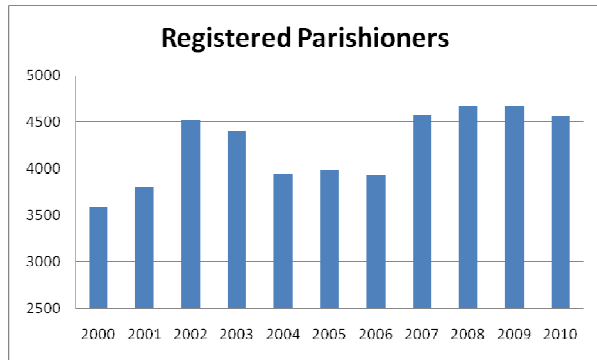

Blessed Sacrament

<u>Year</u>	<u>Reg. Parishioners</u>	<u>Baptisms</u>	<u>First Eucharist</u>	<u>Weddings</u>	<u>Funerals</u>
2000	3591	107	63	12	19
2001	3808	96	59	14	19
2002	4521	121	46	9	17
2003	4409	130	94	7	14
2004	3949	132	81	11	18
2005	3987	155	98	16	10
2006	3925	148	77	16	23
2007	4577	132	70	13	13
2008	4672	131	91	13	27
2009	4673	138	111	15	8
2010	4565	141	70	13	27