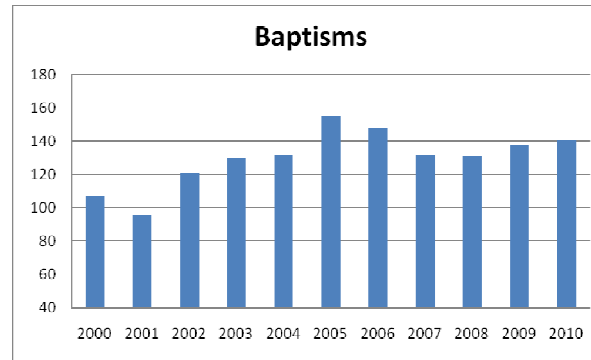

Blessed Sacrament

<u>Year</u>	<u>Reg. Parishioners</u>	<u>Baptisms</u>	<u>First Eucharist</u>	<u>Weddings</u>	<u>Funerals</u>
2000	3591	107	63	12	19
2001	3808	96	59	14	19
2002	4521	121	46	9	17
2003	4409	130	94	7	14
2004	3949	132	81	11	18
2005	3987	155	98	16	10
2006	3925	148	77	16	23
2007	4577	132	70	13	13
2008	4672	131	91	13	27
2009	4673	138	111	15	8
2010	4565	141	70	13	27